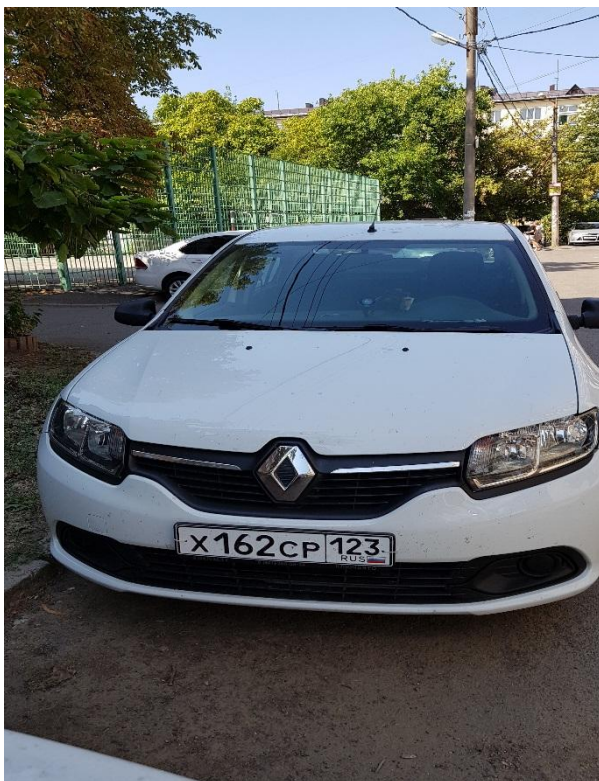

Место эксплуатации: г. Краснодар

Характеристики:

Модель: **Renault Sandero**

Текущий пробег: **166 726**

Регистрационный номер: **М 133 АА 123**

Год выпуска: **2011г.**

Отдел сервиса в СКР автотранспорт в эксплуатации

Характеристики:

Модель: **Renault Logan**

Текущий пробег: **99 171**

Регистрационный номер: **У 013 СР 123**

Год выпуска: **2014г.**

Признак собственности: аренда ООО
«АвиаЭкспресс»

Место эксплуатации: г. Краснодар, Республики
Северного Кавказа.

Отдел сервиса в СКР автотранспорт в эксплуатации

Признак собственности: аренда ООО
«АвиаЭкспресс»
Место эксплуатации: г. Краснодар

Характеристики:

Модель: **Renault Sandero**

Текущий пробег: **175 533**

Регистрационный номер: **O 232 CX 123**

Место эксплуатации: г. Майкоп

Характеристики:

Модель: **Lada 219110**

Текущий пробег: **146 711**

Регистрационный номер: **О 383 ОУ 123**

Год выпуска: **2015г.**

Отдел сервиса в СКР автотранспорт в эксплуатации