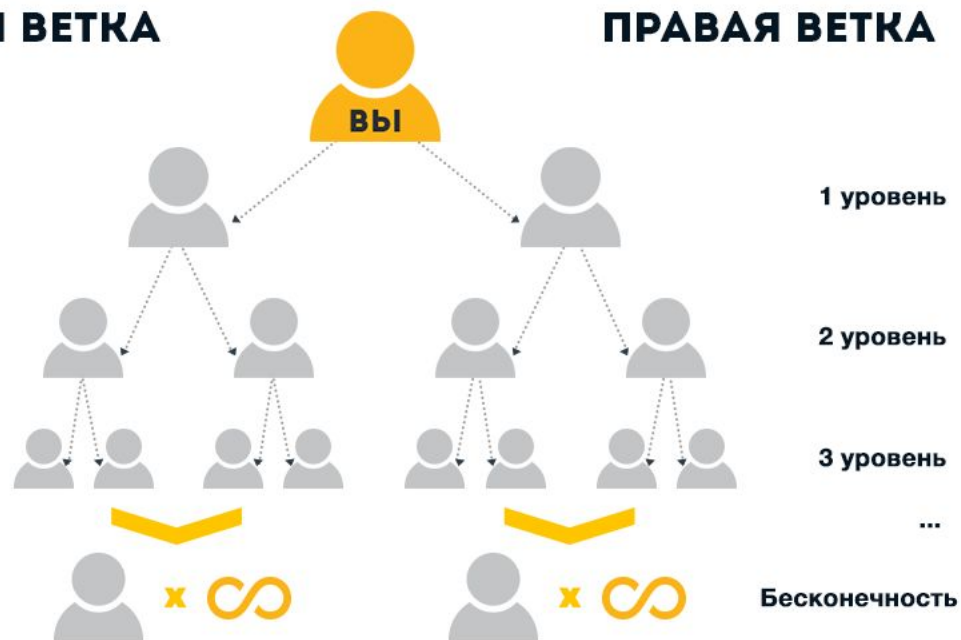

Ничем не ограниченный пассивный доход

ЛУЧШИЙ МАРКЕТИНГ

2 ВИДА ВОЗНАГРАЖДЕНИЯ:

ЛИНЕЙНЫЙ БОНУС:

Вы получаете вознаграждение за личные рекомендации и рекомендации вашей команды

1-я линия **32\$**

2-я линия **16\$**

3-я линия **8\$**

4-я линия **4\$**

5-я линия **2\$**

6-я линия **1\$**

Количество партнёров на линии ничем не ограничено!

БИНАРНЫЙ БОНУС

за пару в среднем **4\$** с любой глубины

МАРКЕТИНГ BINAR

DREAM TOWARDS
DREAMS COME TRUE

20\$

ЛЕВАЯ ВЕТКА

ПРАВАЯ ВЕТКА

ОТ порядкового номера в бинарной структуре	ДО порядкового номера в бинарной структуре	Процент начисления от стоимости пакета
1,024	2,047	20%
2,048	4,095	18.181815%
4,096	8,191	16.666665%
8,192	16,383	15.384615%
16,384	32,767	14.28571%
32,768	65,535	13.333333%
65,536	131,071	12.5%
131,072	262,143	11.764705%
262,144	524,287	11.111111%
524,288	1,048,575	10.526315%
1,048,576	2,097,151	10%
2,097,152	4,194,303	9.523805%
4,194,304	8,388,607	9.090905%
8,388,608	16,777,215	8.69565%

СКОЛЬКО МОЖНО ЗАРАБОТАТЬ?

ЛИНИЯ	ДОХОД ОТ СТРУКТУРЫ
1	\$204
2	\$648
3	\$2 160
4	\$7 776
5	\$31 104
6	\$139 968
7	\$559 872
8	\$3 359 232

Предположим:

Вы и каждый лично приглашенный партнер порекомендует данный маркетинг DREAMTOWARDS всего шести знакомым в течении месяца единожды, тогда Ваш доход составит: