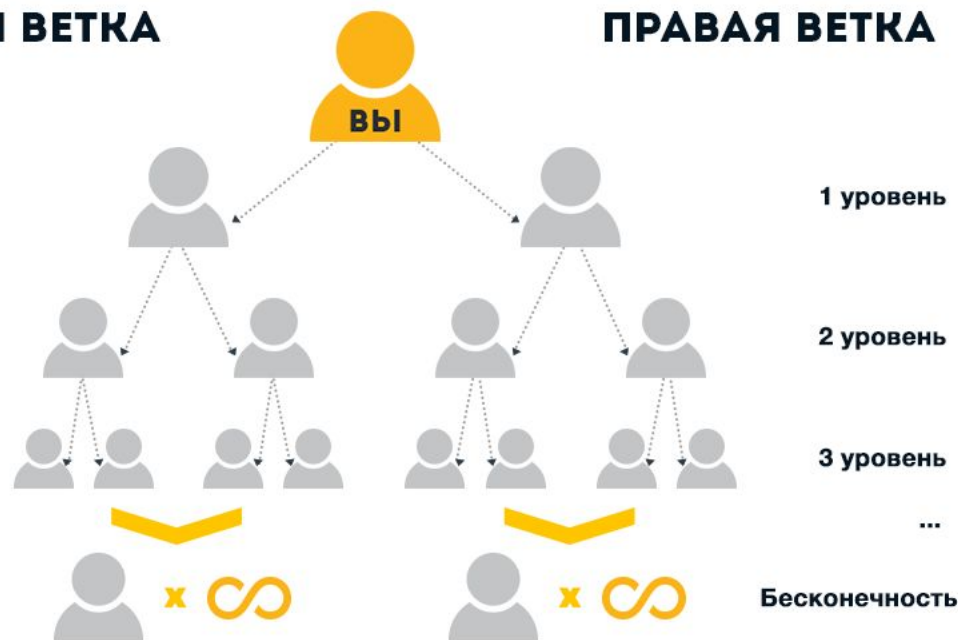

### БИНАРНЫЙ БОНУС

за пару в среднем **4\$** с любой глубины

# МАРКЕТИНГ BINAR

**DREAM TOWARDS**  
DREAMS COME TRUE

**20\$**

**ЛЕВАЯ ВЕТКА**

**ПРАВАЯ ВЕТКА**

ОТ порядкового номера в бинарной структуре	ДО порядкового номера в бинарной структуре	Процент начисления от стоимости пакета
1,024	2,047	20%
2,048	4,095	18.181815%
4,096	8,191	16.666665%
8,192	16,383	15.384615%
16,384	32,767	14.28571%
32,768	65,535	13.333333%
65,536	131,071	12.5%
131,072	262,143	11.764705%
262,144	524,287	11.111111%
524,288	1,048,575	10.526315%
1,048,576	2,097,151	10%
2,097,152	4,194,303	9.523805%
4,194,304	8,388,607	9.090905%
8,388,608	16,777,215	8.69565%

## СКОЛЬКО МОЖНО ЗАРАБОТАТЬ?

ЛИНИЯ	ДОХОД ОТ СТРУКТУРЫ
1	\$204
2	\$648
3	\$2 160
4	\$7 776
5	\$31 104
6	\$139 968
7	\$559 872
8	\$3 359 232