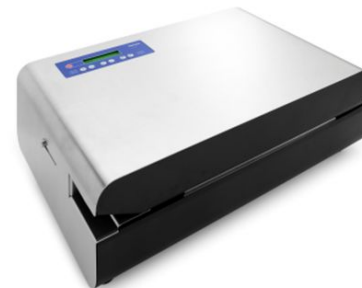

famos
Competence in CSSD

Более продвинутое ПО: FAMOS F110 D, F110 DEP, F110 DBC

Встроенный принтер

Эргономичный ЖК-дисплей с двумя строками и буквенно-цифровая клавиатура

Система автоматического начала запайки, система обратной подачи пакета

Встроенный счетчик со звуковым сигналом

Защита от перегрева

Скорость сваривания: 10 м/мин

Ширина шва запайки: 12-15 мм

Температурный микропроцессорный контроль

Температура сваривания: 50-200 градусов

famos
Competence in CSSD

Более продвинутое ПО: FAMOS F110 D, F110 DEP, F110 DBC

ВСТРОЕННЫЙ ПРИНТЕР:

- Настраиваемое место начала печати
- Дата в различных форматах (день, месяц, год XX или XXXX)
- Настраиваемая ширина букв
- Дата упаковки и срока годности
- Программируемое описание
- Символ «стерильно», символ «CE»
- Возможность вращения текста на 180°С