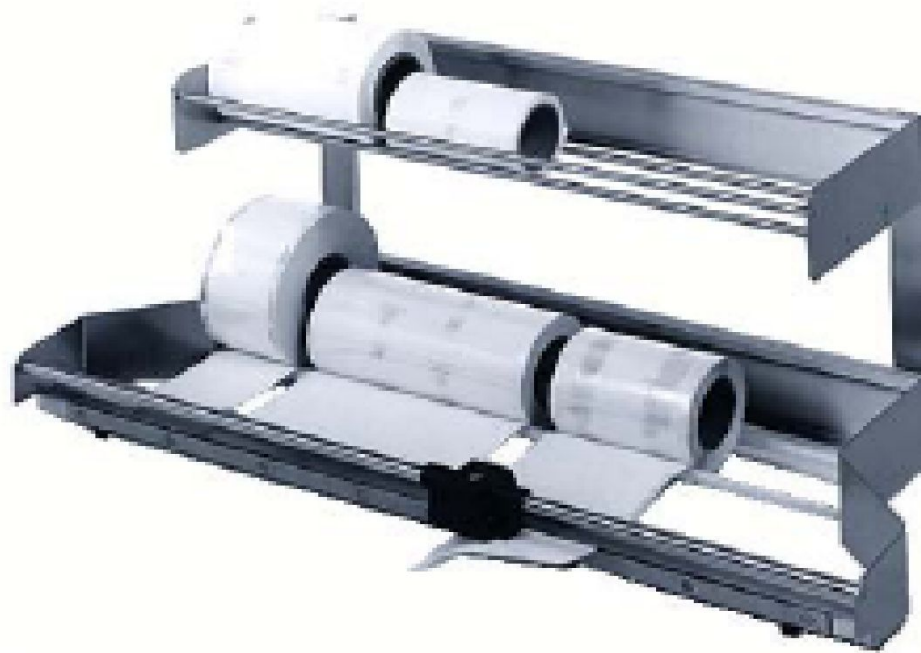

- Держатель рулона (с расширением и без)
- Подставка для упаковок передняя роликовая
- Подставка для упаковок передняя

Держатель рулона

- Включает встроенный **самозатачивающийся резак**, который позволяет нарезать пакеты нужного размера из рулонного материала
- Может закупаться в комплекте с расширением – удваивает пространство для рулонов