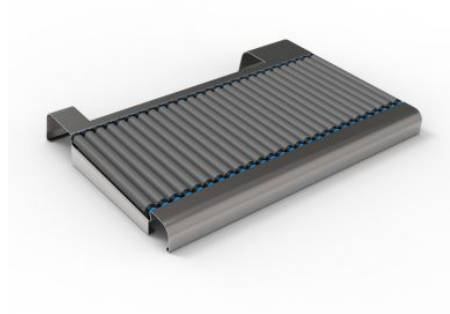

Дополнительные принадлежности к машинам термозапаивающим

Предлагаем дополнительные принадлежности при покупке клиентом машины!

- Держатель рулона (с расширением и без)
- Подставка для упаковок передняя роликовая
- Подставка для упаковок передняя