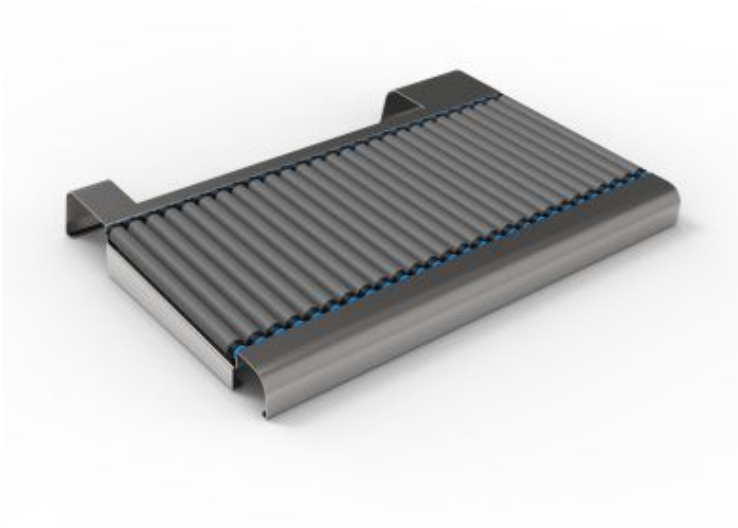

Подставка передняя

- Подставка к термозапаивающей машине для плавной подачи материала
- Ролики способствуют качественной и удобной запайке тяжелых упаковок