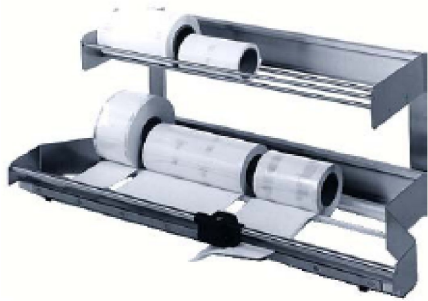

Дополнительные принадлежности к машинам термозапаивающим

Предлагаем дополнительные принадлежности при покупке клиентом машины!

- Держатель рулона (с расширением и без)
- Подставка для упаковок передняя роликовая
- Подставка для упаковок передняя