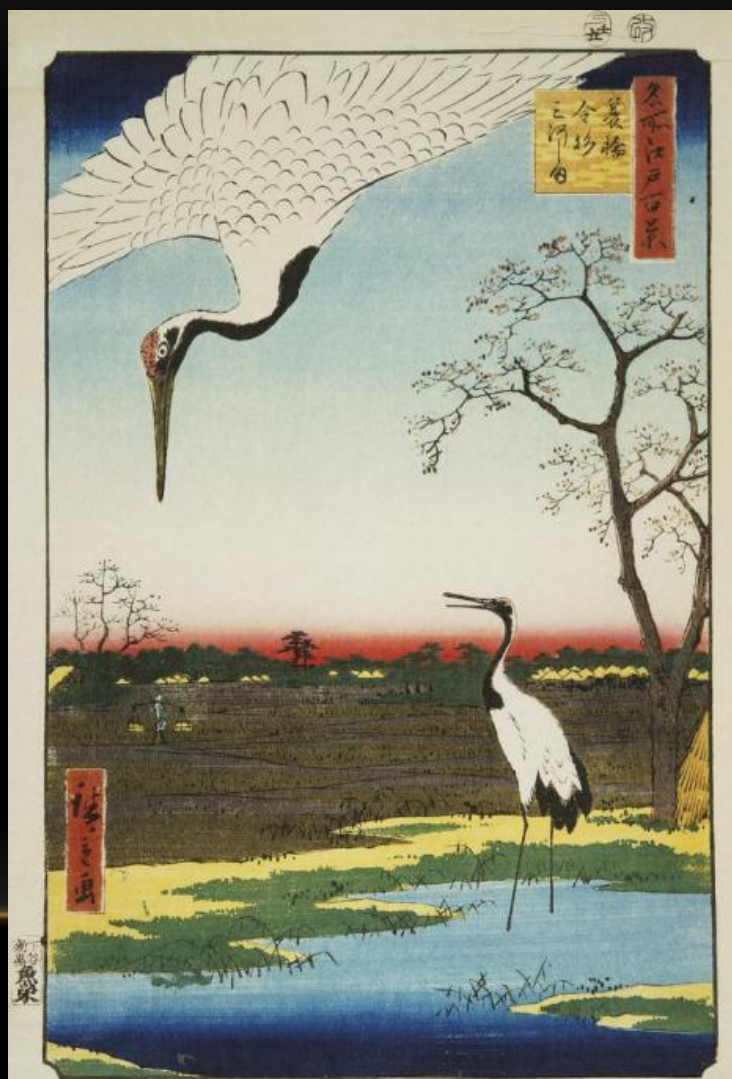

АНДО ХИРОСИГЕ

(1797-1858)

ВАН ГОГ, ГОГЕН, ДЕГА

«53 СТАНЦИИ ТОКАЙДО»

«53 СТАНЦИИ ТОКАЙДО»

36 ВИДОВ ФУДЗИ

36 ВИДОВ ФУДЗИ

富嶽千景 東海道
程ヶ谷

最妙の風景

36 ВИДОВ ФУДЗИ

ЛАСТОЧКИ И КАМЕЛИИ В СНЕГУ

木曾港
道六拾
九次
後鳥

ЭДО, ЯПОНИЯ

大徳院
寛政十一年
奥村左衛門正平

東武大知上誠工

首月堂丹鳥齋

奥村左衛門正平

繪

ГРАВЮРЫ НА ДЕРЕВЕ УТАГАВА ТОЁХИРО

ХОНДЗЕ ХИТОЦУМЭ
 Из серии «Богиня Бэнтэн в облике современной женщины», 1820

- СПАСИБО ЗА
ВНИМАНИЕ!
