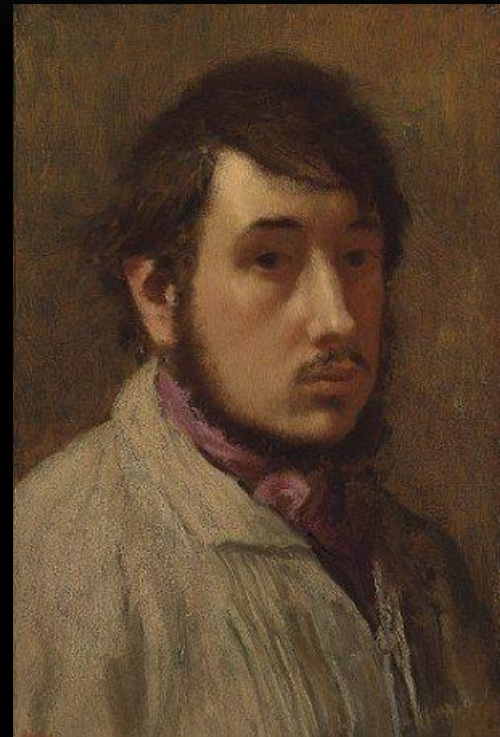

АНДО ХИРОСИГЕ

(1797-1858)

ВАН ГОГ, ГОГЕН, ДЕГА

«53 СТАНЦИИ ТОКАЙДО»

«53 СТАНЦИИ ТОКАЙДО»

36 ВИДОВ ФУДЗИ

36 ВИДОВ ФУДЗИ

富嶽千景 東海道
程ヶ谷

奥村左衛門正平

繪

ГРАВЮРЫ НА ДЕРЕВЕ УТАГАВА ТОЁХИРО

ХОНДЗЕ ХИТОЦУМЭ
 Из серии «Богиня Бэнтэн в облике современной женщины», 1820

- СПАСИБО ЗА
ВНИМАНИЕ!
