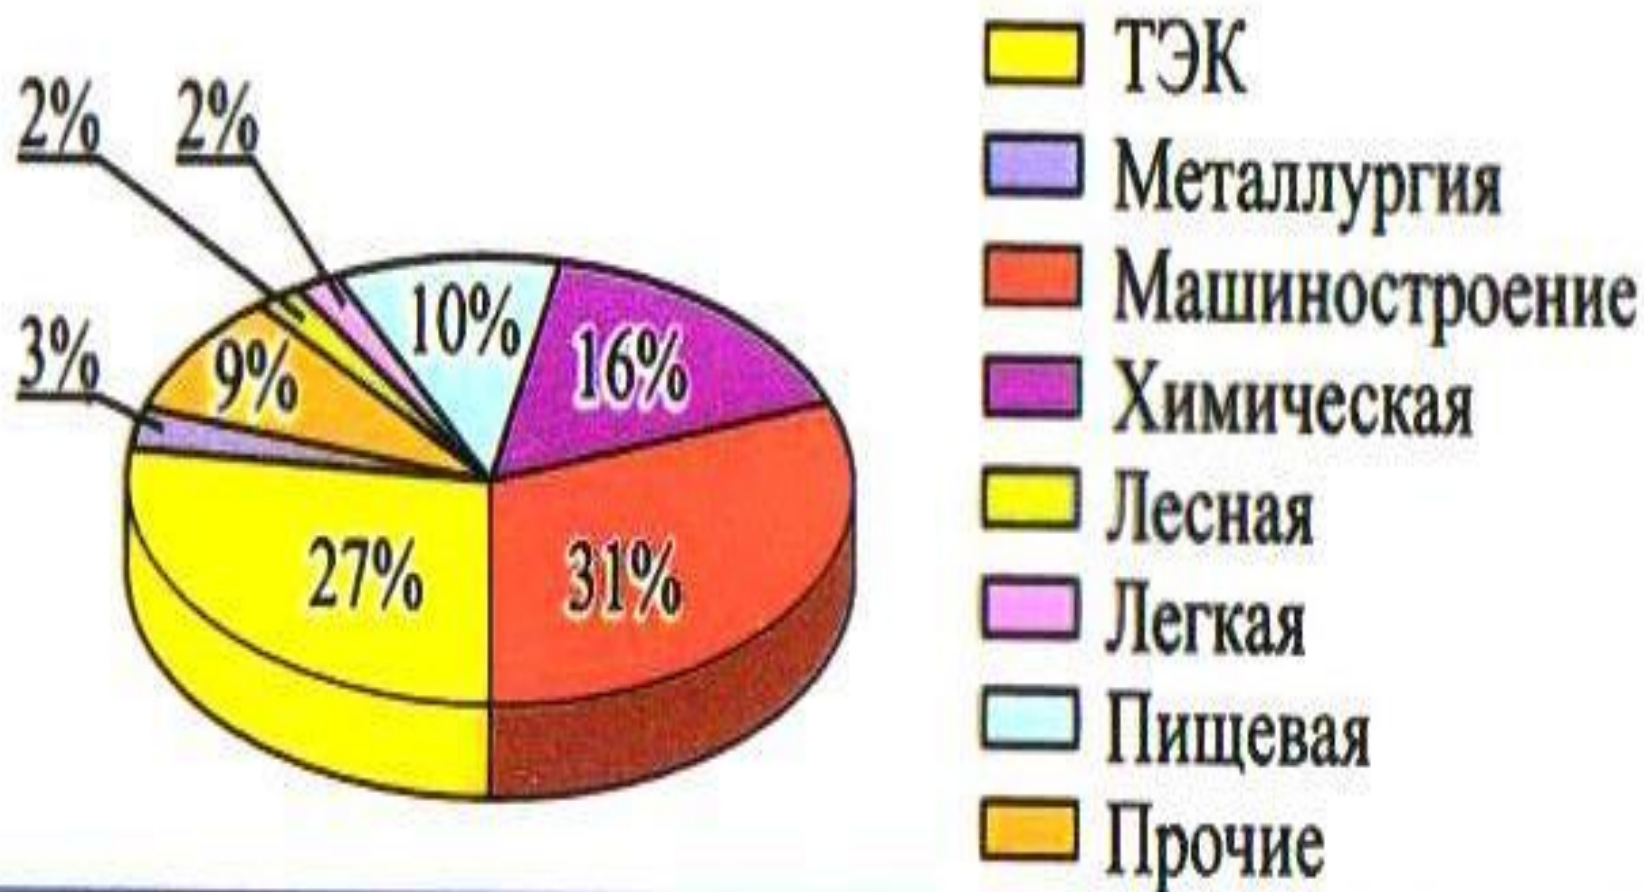

Территория

3,2 %

Население

11,5 %

Урбанизация

73 %

Плотность 38 чел./км²

Структура промышленности Поволжского района (в %)