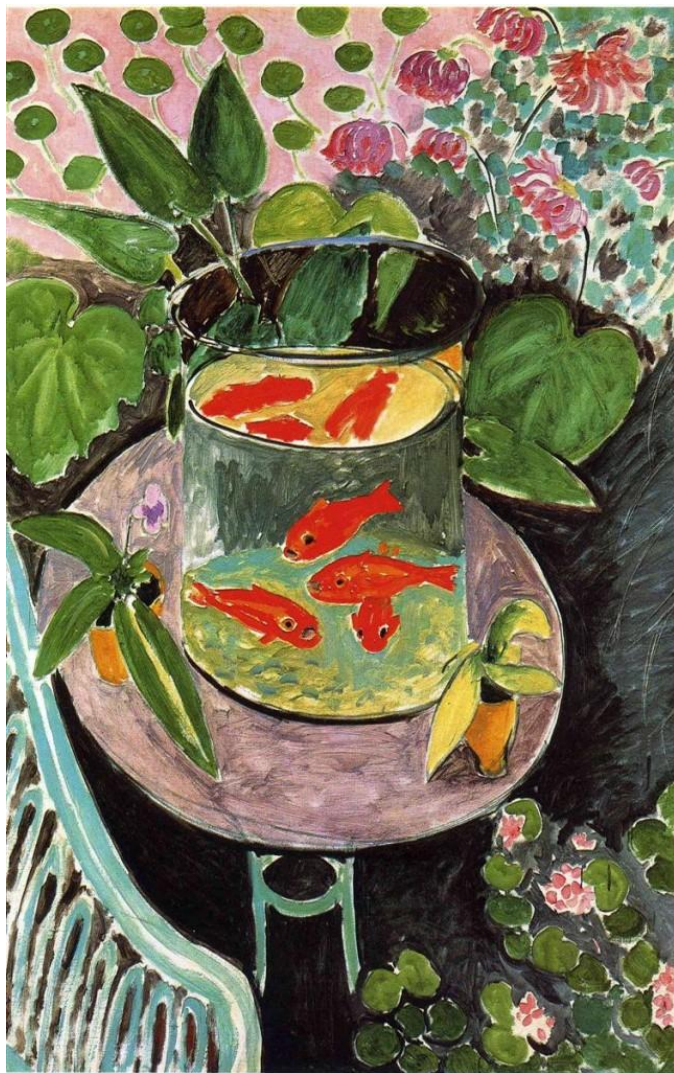

*Если видишь на картине  
Чашку кофе на столе,  
Или морс в большом графине,  
Или розу в хрустале,  
Или бронзовую вазу,  
Или грушу или торт,  
Или все предметы сразу, -  
Знай, что это ...*

**НАТЮРМОРТ (ФР. NATURE MORTE –  
«МЁРТВАЯ ПРИРОДА») –  
ИЗОБРАЖЕНИЕ НЕОДУШЕВЛЁННЫХ  
ПРЕДМЕТОВ В ИЗОБРАЗИТЕЛЬНОМ  
ИСКУССТВЕ**

# АХРОМАТИЧЕСКИЕ И ХРОМАТИЧЕСКИЕ ЦВЕТА

© osinka.ru

Avito

***Локальный цвет - это цвет, сохраняемый объектом вне зависимости от света либо цвета иных объектов, расположенных рядом.***

**Обусловленный цвет - это предметный цвет, измененный под воздействием освещения, окружающей среды, пространственного удаления.**

**Колорит - означает сочетание, соотношение цветов, создающих единство замысла, идеи художника.**

**Ван Гог  
«Подсолнухи»**

**Константин Коровин  
«Цветы и фрукты»**

*Кузьма Петров-Водкин «Скрипка»*

*Анри Матисс «Красные рыбки»*