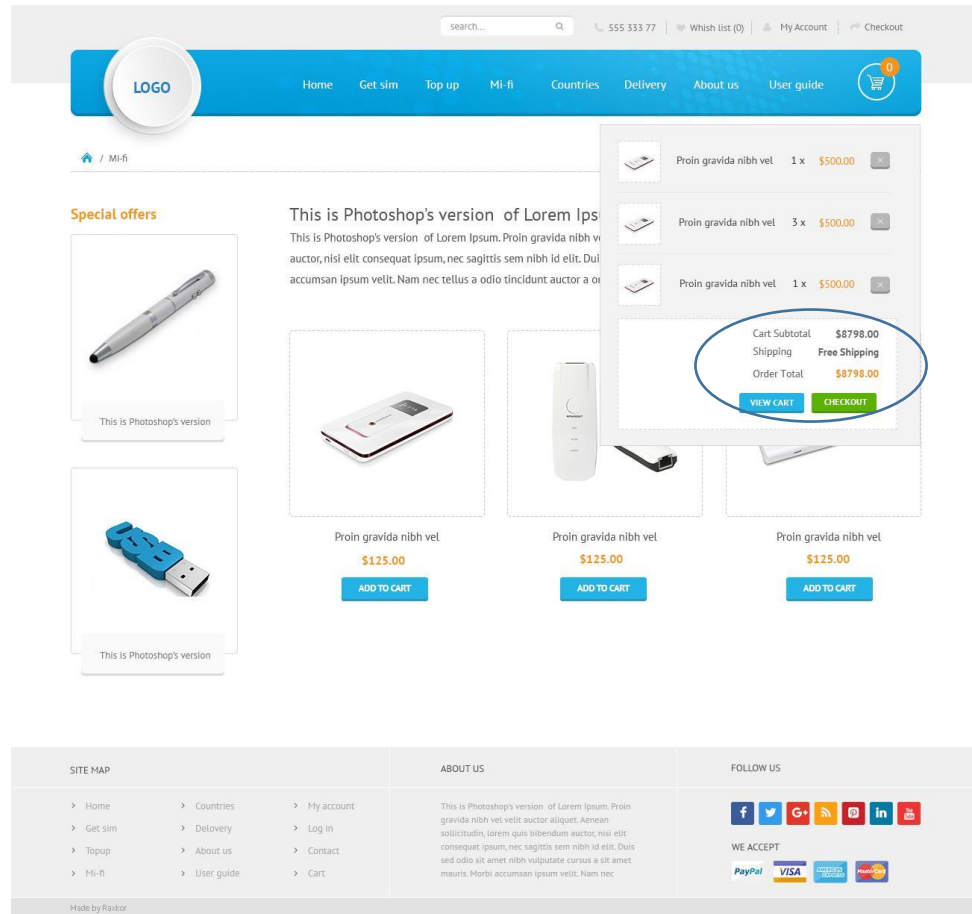

cart preview mifi

Ок, пойдет, а в чем проблема с синим ? Не возможно сделать?

Кнопки не выровнены по правому краю с текстом, при верстке надеюсь будет нормально