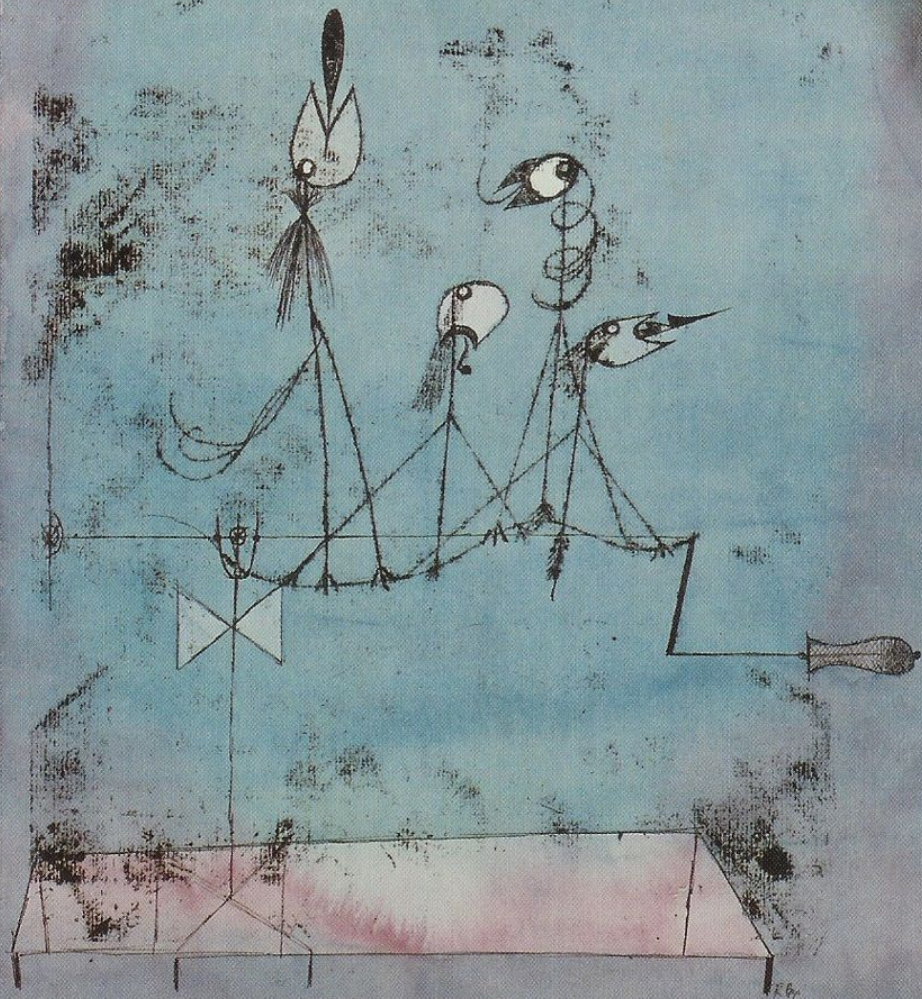

-
- Paul Klee hatte Tiere gern und oft malte sie. Im Jahre 1928 schuf er sein berühmtestes Werk «Eine Katze und ein Vogel». Das Bild befindet sich im New Yorker Museum für moderne Kunst.
-

-
- Wir sehen sandig-gelben Katzenkopf, auf dessen Stirn ein kleines rosa Vögelchen dargestellt wird. Die Katze ist hier in der Rolle des Jägers.

-
- Paul Klee malte auf seine eigene Weise, ohne sich an die strengen Prinzipien einer bestimmten Gattung zu halten. Er konnte mehrere verschiedene Materialien (Tusche, Öl, Tempera, Aquarell und Pastell) und Techniken in einem Werk kombinieren. Die berühmtesten Werke des Meisters werden als:

VIADUKTE PAUSIEREN
RÄNGE

NEUER ENGEL

K/14 1920 32

Zwitscher Maschine

ZWITSCHERN MASCHINE