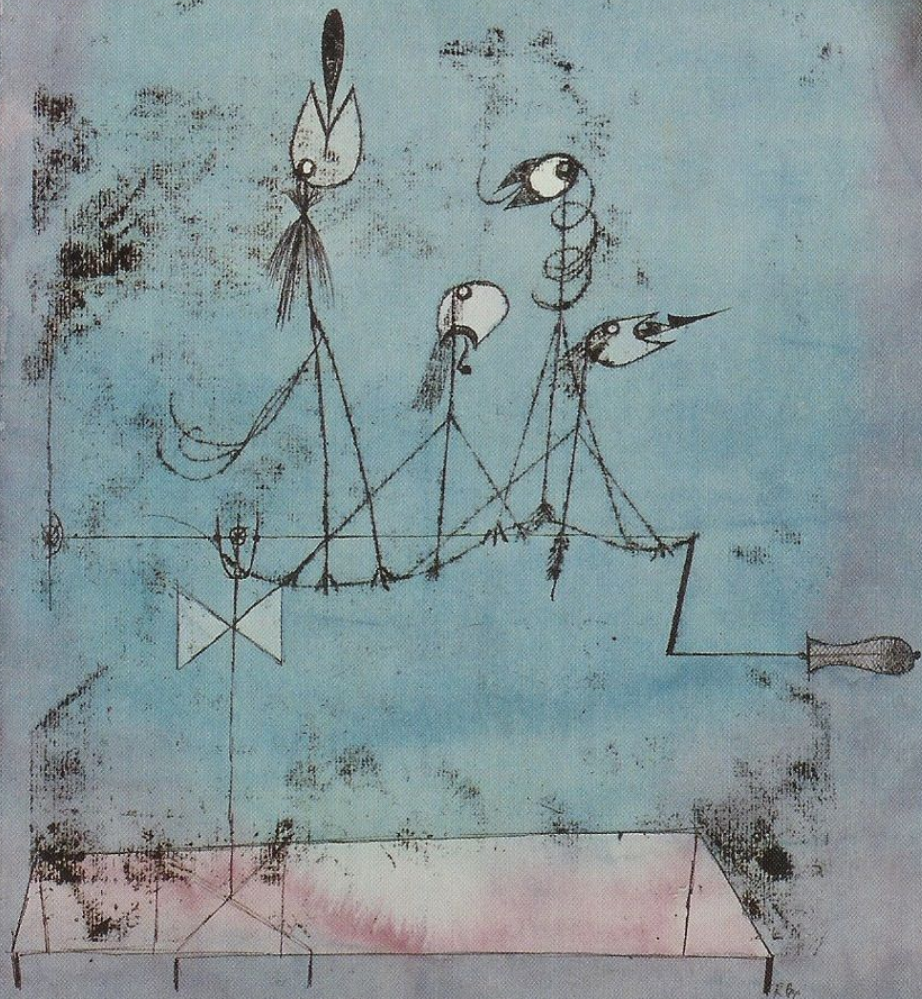

-
- Paul Klee hatte Tiere gern und oft malte sie. Im Jahre 1928 schuf er sein berühmtestes Werk «Eine Katze und ein Vogel». Das Bild befindet sich im New Yorker Museum für moderne Kunst.
-

-
- Wir sehen sandig-gelben Katzenkopf, auf dessen Stirn ein kleines rosa Vögelchen dargestellt wird. Die Katze ist hier in der Rolle des Jägers.

-
- Paul Klee malte auf seine eigene Weise, ohne sich an die strengen Prinzipien einer bestimmten Gattung zu halten. Er konnte mehrere verschiedene Materialien (Tusche, Öl, Tempera, Aquarell und Pastell) und Techniken in einem Werk kombinieren. Die berühmtesten Werke des Meisters werden als:

VIADUKTE PAUSIEREN
RÄNGE

NEUER ENGEL

Zwitscher Maschine

ZWITSCHERN MASCHINE