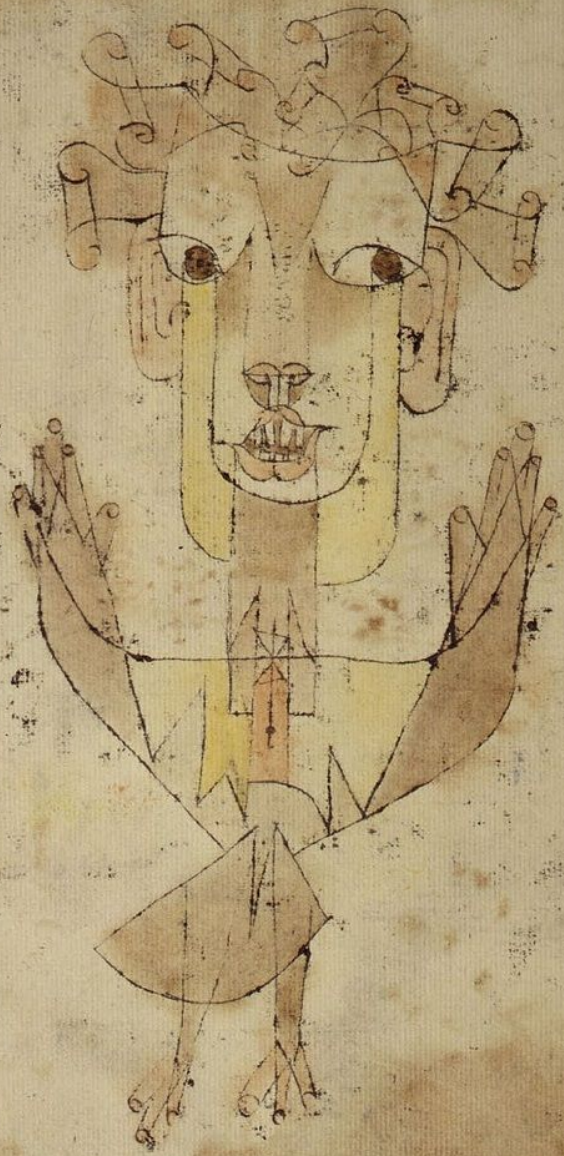

NEUER ENGEL

K/14 1920 32