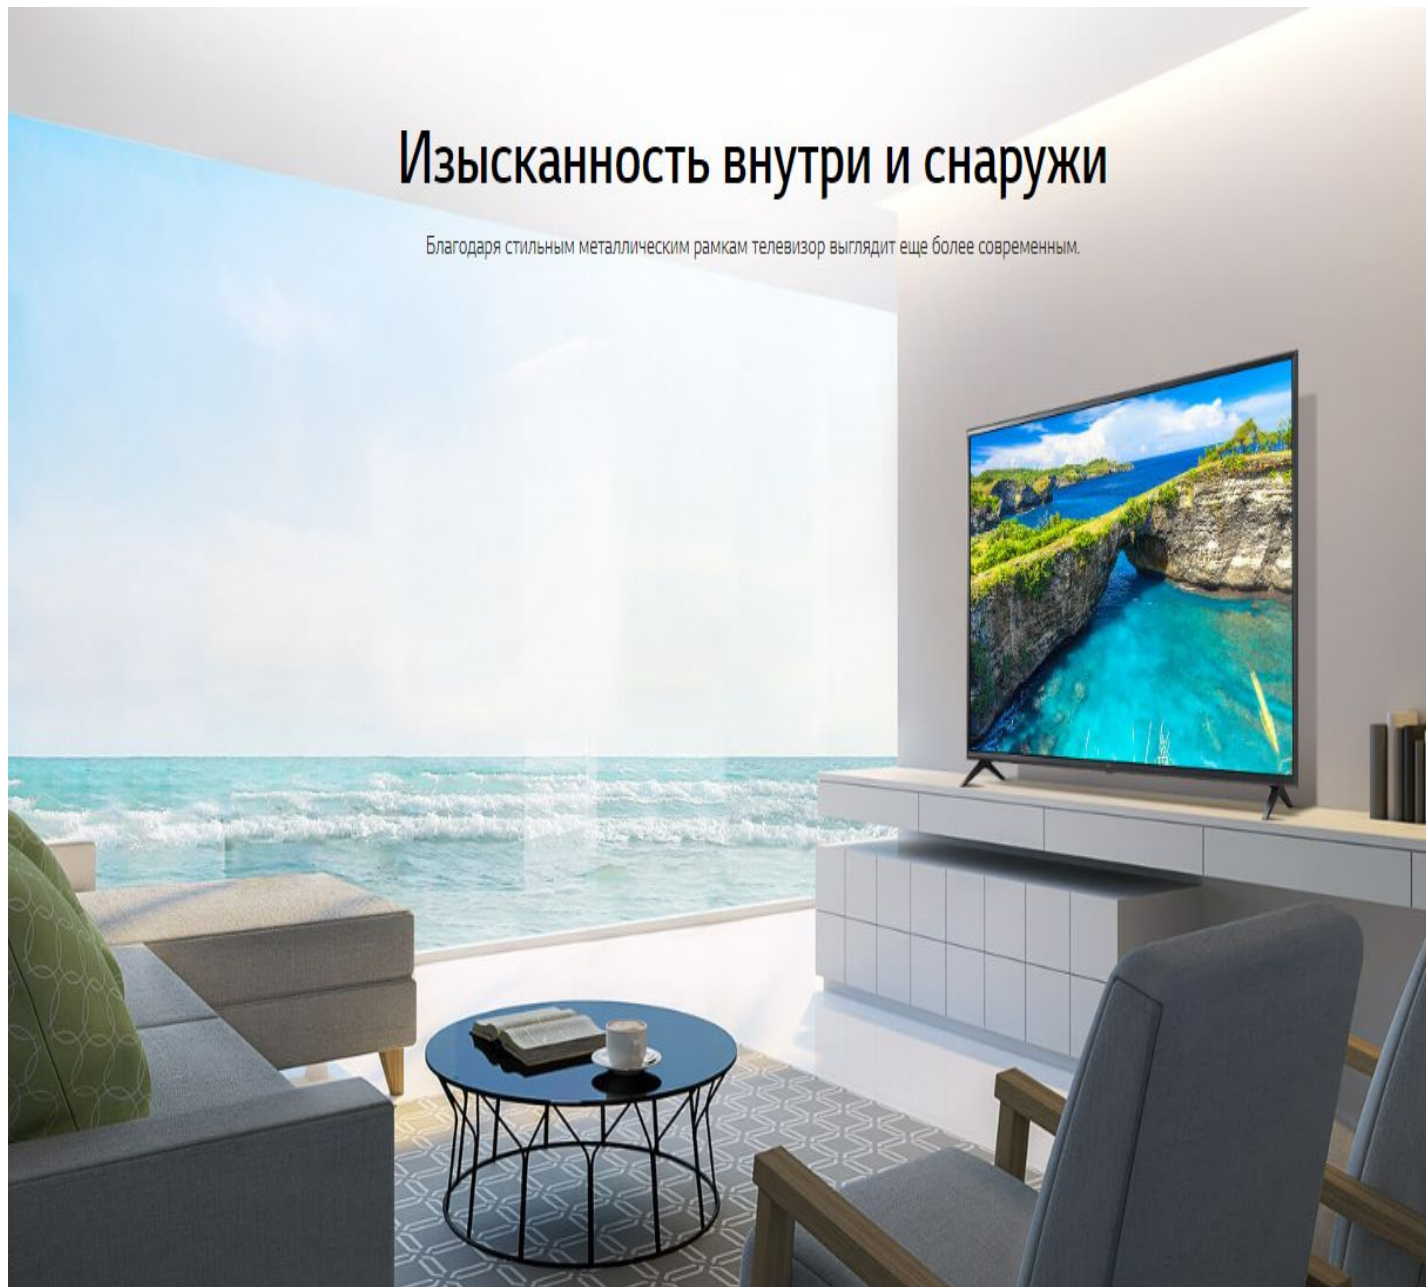

Телевизор LG 43" UHD с технологией Active HDR 4K

Сверхчеткое изображение с высоким разрешением

Чем выше разрешение, тем выше детализация изображения. Разрешение телевизора LG UHD в 4 раза выше по сравнению с телевизорами Full HD.

То есть изображение воспроизводится в 4 раза четче.

Одинаковое изображение под любым углом

Телевизор LG UHD точнее передает цвета и одинаково качественно воспроизводит контент, где бы вы ни сидели.

Основа естественного изображения

Четырехъядерный процессор устраняет помехи, повышает резкость и даже улучшает качество изображения с низким разрешением до уровня 4K.

Active HDR 4K

для реалистичных сцен

HDR (расширенный динамический диапазон) — это новый стандарт качества изображения. Он обеспечивает высокую детализацию и естественную цветопередачу с расширенным диапазоном контрастности. Телевизор LG UHD поддерживает несколько форматов HDR, в том числе HDR10 Pro и HLG Pro.

Стоимость с учетом доставки в Нарья-Мар 26 990руб.

Изысканность внутри и снаружи

Благодаря стильным металлическим рамкам телевизор выглядит еще более современным.