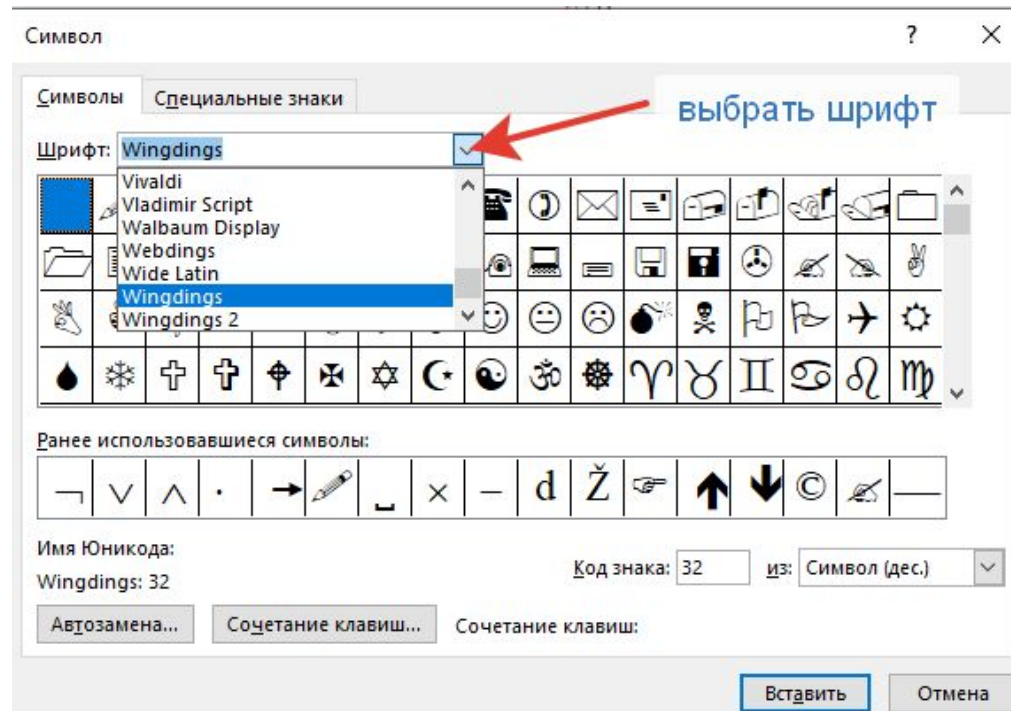

англ. *screen* — экран, *shot* — снимок

**Print
Screen**

- клавиша

Alt+PrintScreen —
СНИМОК ТОЛЬКО
АКТИВНОГО ОКНА

Приложение «Ножницы»

Шаг 1. выбрать режим

Шаг 2. нажать кнопку , выделить любой фрагмент

Шаг 3. нажать кнопку Копировать

Формулы в строке.

ГЛАВНАЯ

$$\alpha \cdot a^2 + \beta \cdot b^2 \leq c^2$$

шрифт *Symbol*

Сложные формулы

Вставка –

Символы в строке

Диаграммы