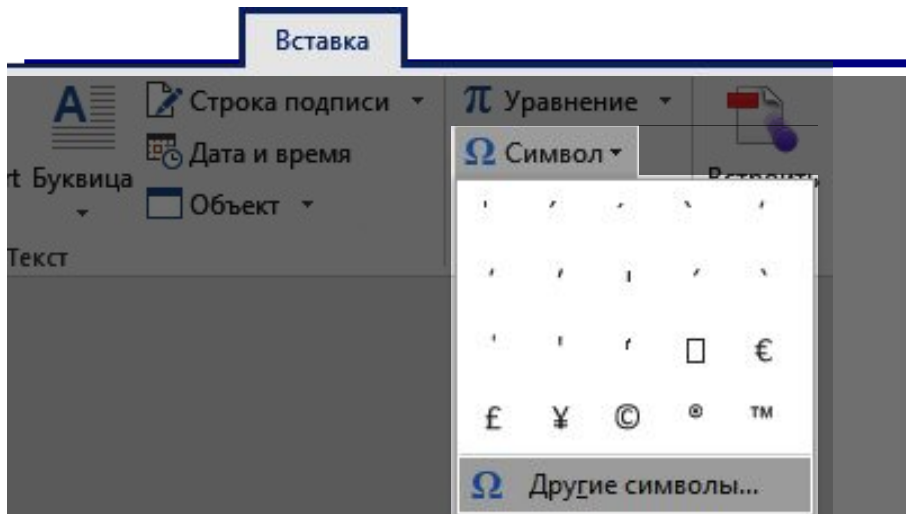

англ. *screen* — экран, *shot* — снимок

**Print
Screen**

- клавиша

Alt+PrintScreen —
СНИМОК ТОЛЬКО
АКТИВНОГО ОКНА

Приложение «Ножницы»

Шаг 1. выбрать режим

Шаг 2. нажать кнопку , выделить любой фрагмент

Шаг 3. нажать кнопку Копировать

Формулы в строке.

ГЛАВНАЯ

$$\alpha \cdot a^2 + \beta \cdot b^2 \leq c^2$$

шрифт *Symbol*

Сложные формулы

Вставка –

Символы в строке

Диаграммы

Диаграмма — это графическое изображение данных.

Гистограмма

(столбиковая диаграмма)
сравнение небольшого
числа значений

Круговая диаграмма

сравнение долей
элементов в целом

Диаграммы

Word: