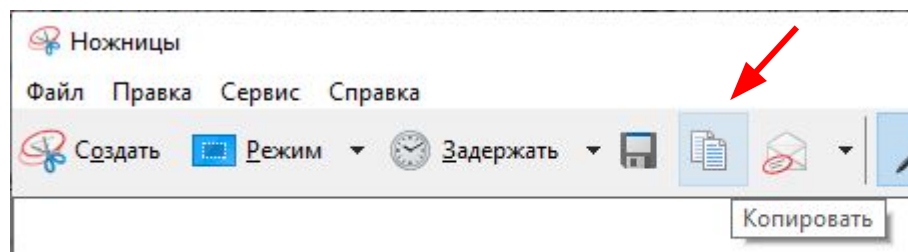

Ctrl+C

Без имени 1 - LibreOffice Writer

Файл Правка Вид Вставка Формат Стили Таблица Сервис Окно Справка

Базовый Liberation Serif 12

Страница 1 из 1 0 слов, 0 символов Базовый Русский 100%

Ctrl+V

Скриншоты

Скриншот — это изображение экрана, сохранённое в памяти компьютера.

англ. *screen* — экран, *shot* — снимок

**Print
Screen**

- клавиша

Alt+PrintScreen —
СНИМОК ТОЛЬКО
АКТИВНОГО ОКНА

Приложение «Ножницы»

Шаг 1. выбрать режим

Шаг 2. нажать кнопку , выделить любой фрагмент

Шаг 3. нажать кнопку Копировать