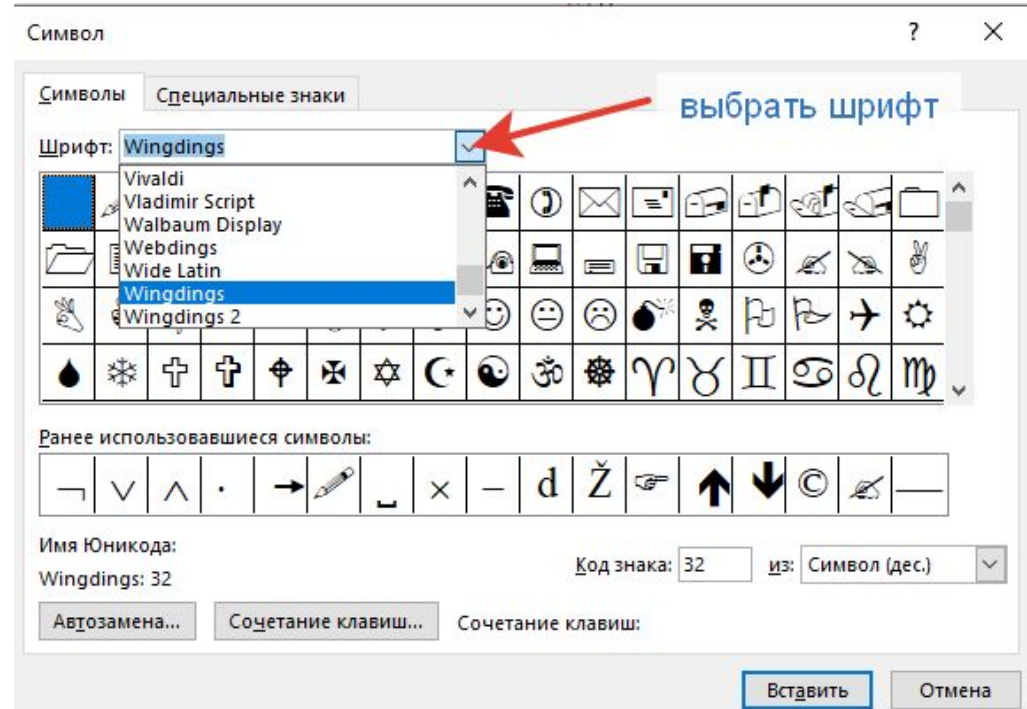

англ. *screen* — экран, *shot* — снимок

**Print
Screen**

- клавиша

Alt+PrintScreen —
СНИМОК ТОЛЬКО
АКТИВНОГО ОКНА

Приложение «Ножницы»

Шаг 1. выбрать режим

Шаг 2. нажать кнопку  , выделить любой фрагмент

Шаг 3. нажать кнопку Копировать

Формулы в строке.

ГЛАВНАЯ

$$\alpha \cdot a^2 + \beta \cdot b^2 \leq c^2$$

шрифт *Symbol*

Сложные формулы

Вставка –

Символы в строке

Диаграммы