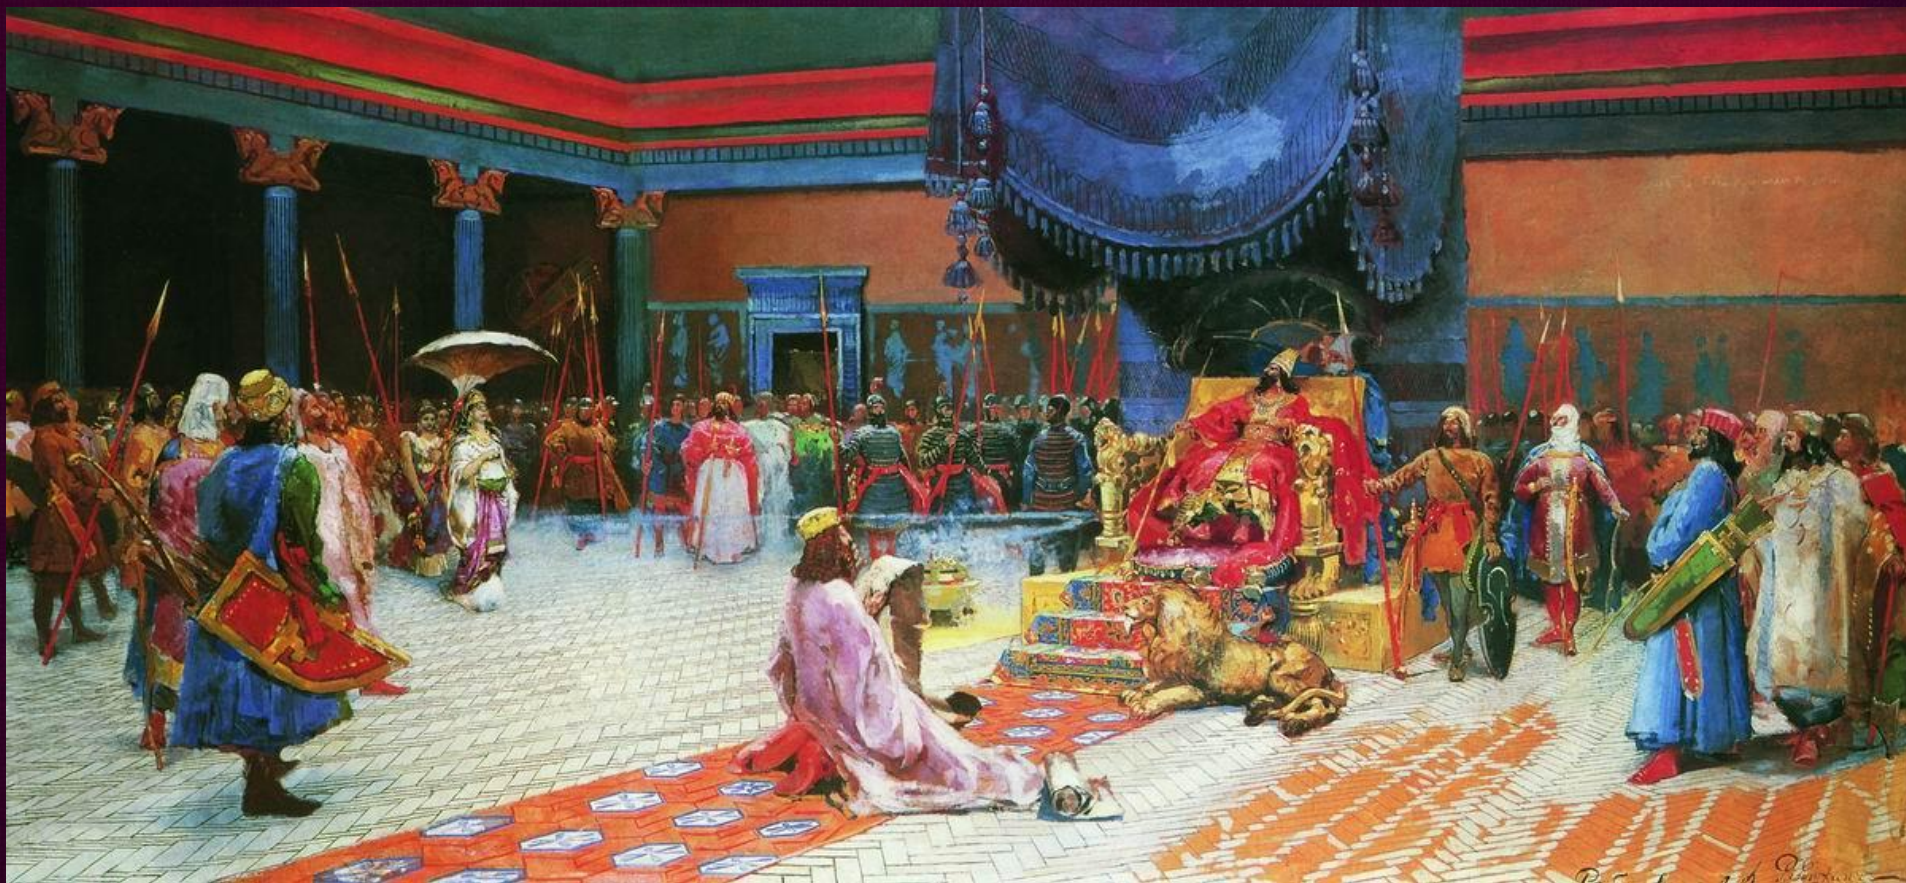

Андрей Петрович Рябушкин (1861-1904)

Крестьянская свадьба в Тамбовской губернии. 1880. ГТГ

Гадание девушек на Святках. 1885. ГРМ

Возвращение с ярмарки. 1886. ГРМ

Голгофа (Снятие с креста). 1890. ГТГ

Эсфирь перед Артаксерксом. Эскиз. 1887. ГРМ

Сидение царя Михаила Фёдоровича с боярами в его государевой комнате. 1893. ГТГ

Московская улица XVII века в праздничный день. 1895. ГРМ

В гости. 1896. Государственный
художественный музей, Нижний Новгород