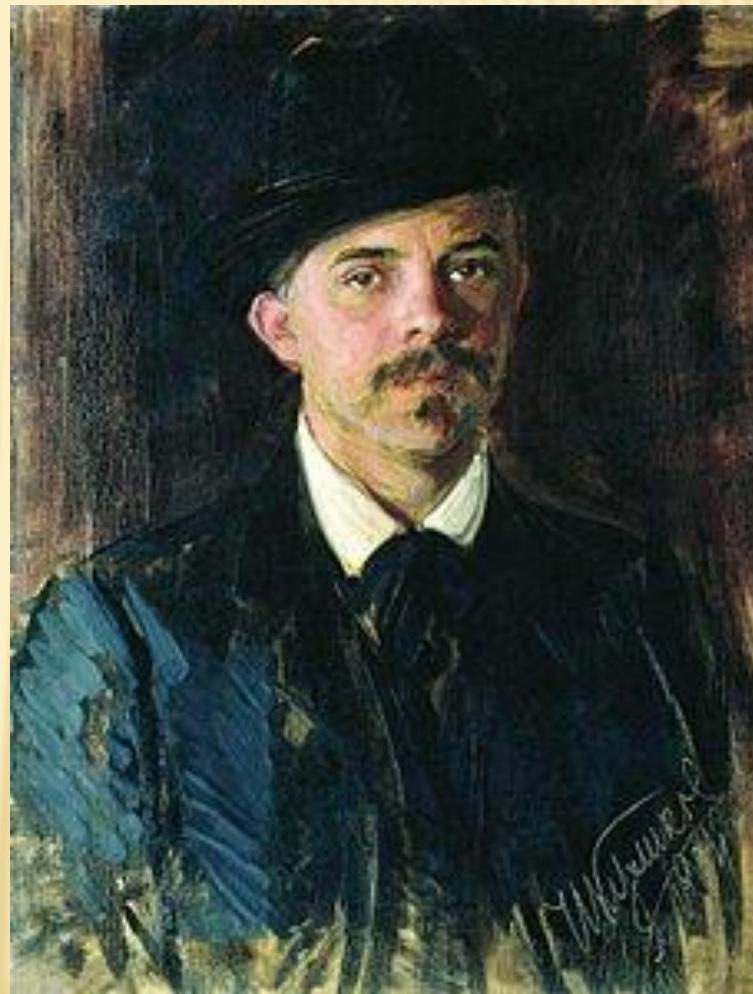

# ОРЕНБУРГ ЮБИЛЕЙНЫЙ ТВОРЧЕСТВО Л.В.ПОПОВА К 140-ЛЕТИЮ ХУДОЖНИКА...

**Презентация подготовлена  
учителем изобразительного искусства Литош Г.Н.  
МОАУ «Лицей №7» г.Оренбурга  
2013г.**

---

# ОРЕНБУРГУ - 270 ЛЕТ

**ЛУКИАН ПОПОВ.  
ГОРДОСТЬ  
ОРЕНБУРГСКОГО  
КРАЯ**

*Портрет Л. В. Попова работы  
И. С. Куликова,  
1900 год.*

В 1896 году Лукиан Попов без труда поступил в Высшее художественное училище живописи, скульптуры и архитектуры при Имперской Академии художеств.

Его основным педагогом был Владимир Егорович Маковский, оказавший большое влияние на всё творчество своего ученика.

Благодаря Маковскому, Лукиан выбрал для своего творчества один из сложных живописных жанров - жанр сюжетно-тематических и бытовых картин.

**ПОРТРЕТ В.Е.МАКОВСКОГО,  
БРАТА ХУДОЖНИКА.  
КОНСТАНТИН МАКОВСКИЙ,  
1868**