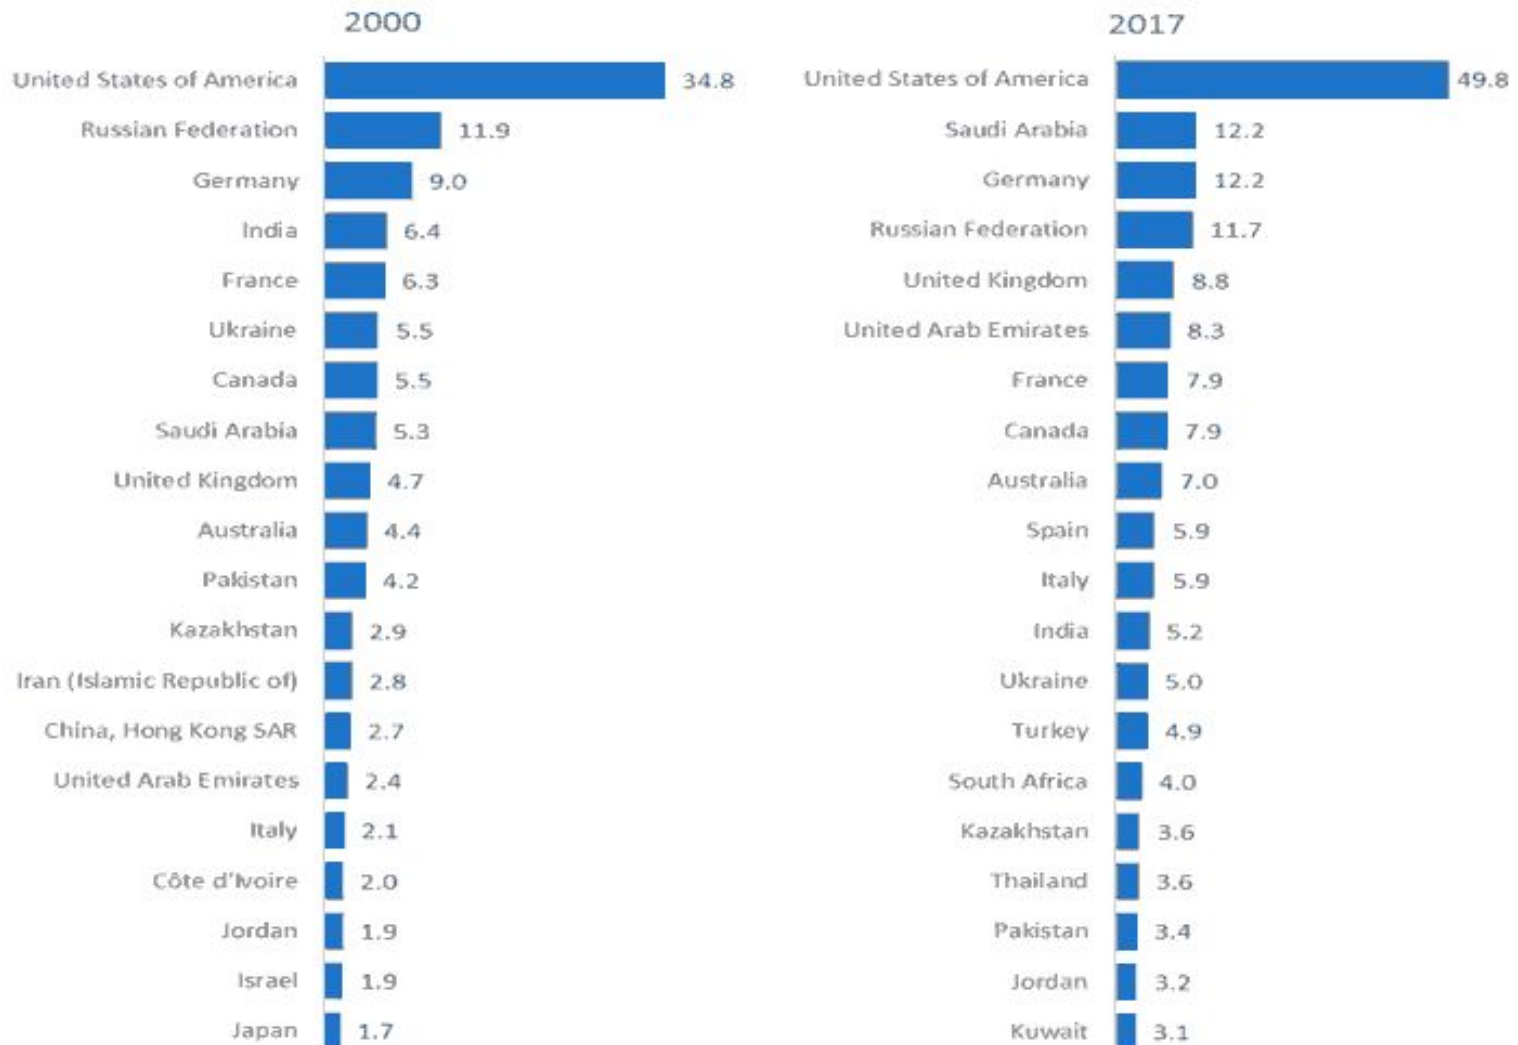

## THE NATIONAL DEBT CLOCK

# 20 стран, где проживает больше всего международных мигрантов.

Источник – MigrationReport-2017

**САНСАН**  
или  
**КАЛИФОРНИЙСКИЙ**  
(от Сан-Франциско  
до Сан-Диего)

**ЧИПИТС**  
или  
**ПРИОЗЕРНЫЙ**  
(от Чикаго  
до Питтсбурга)

**БОСВАШ**  
(от Бостона  
до Вашингтона)

- Сегрегация
- Субурбанизация
- Мегалополис