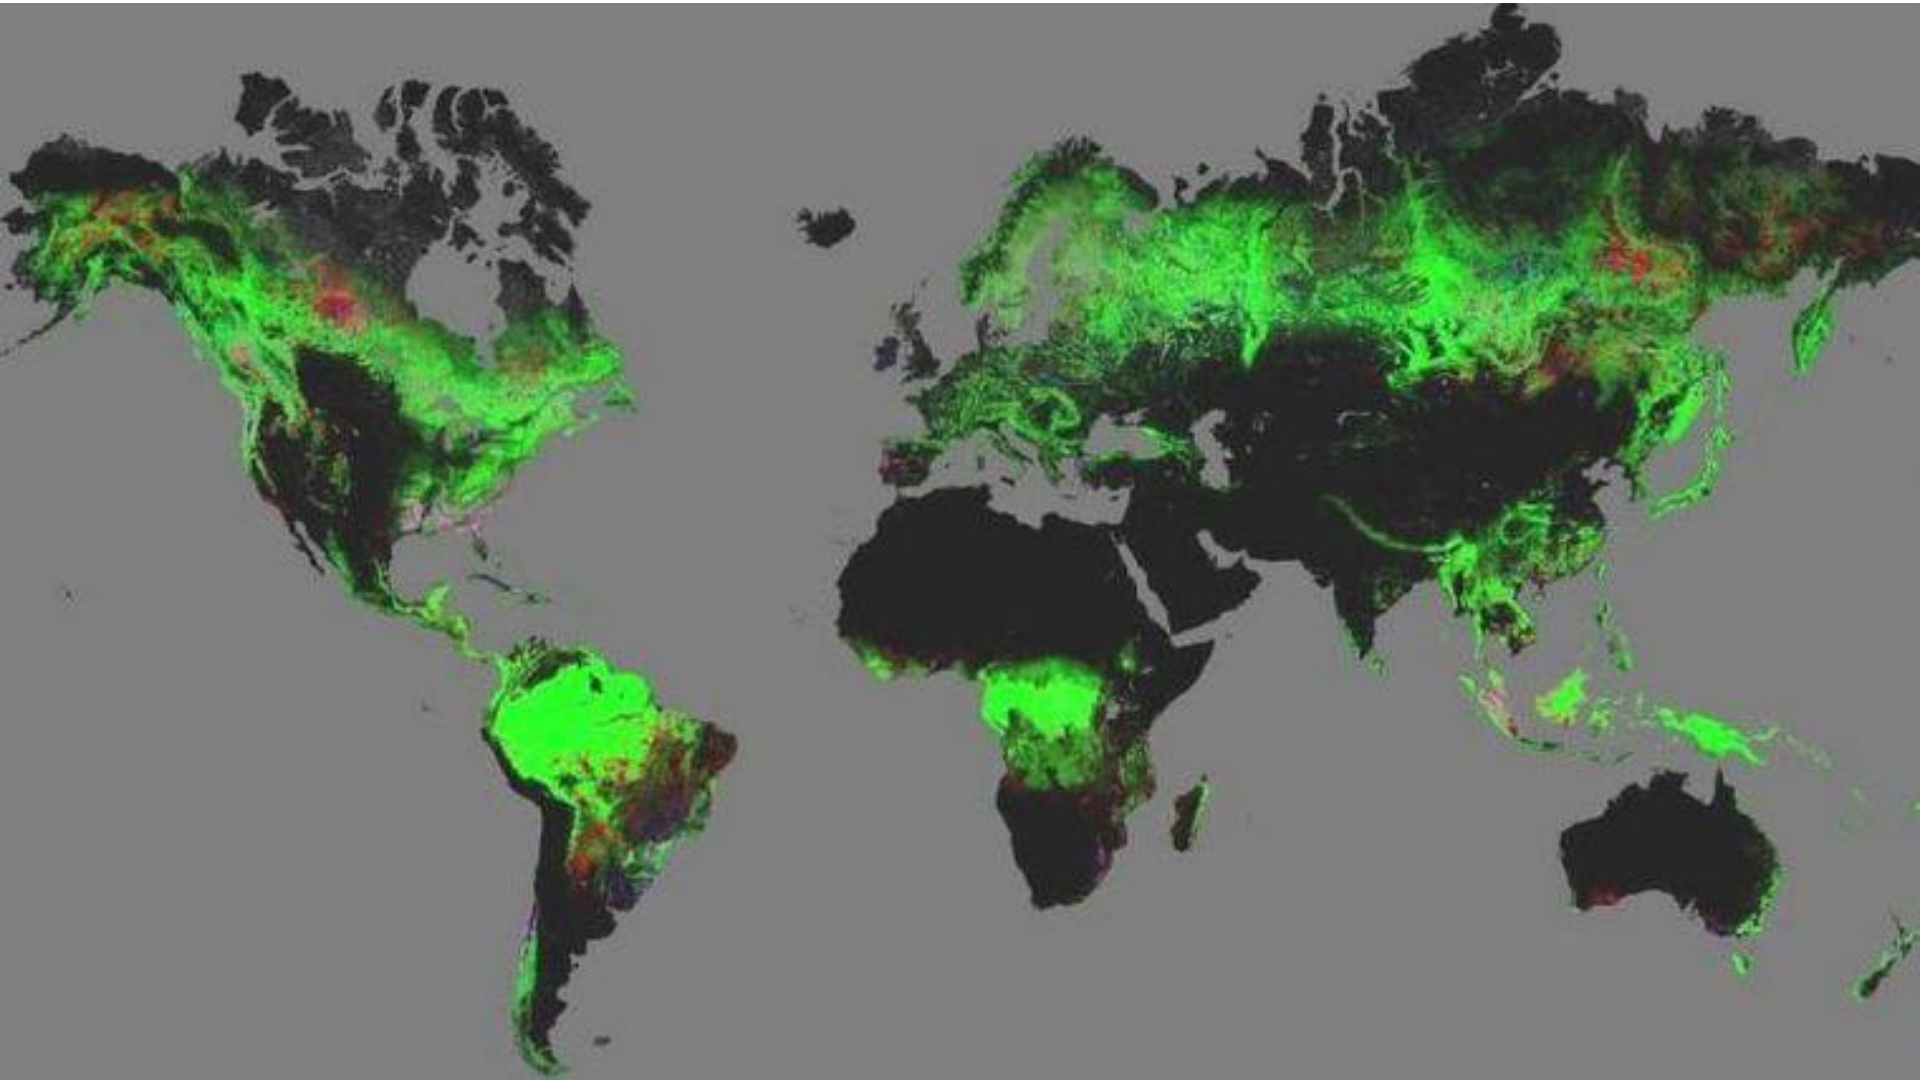

Россия

Канада

Китай

США

Бразилия

Австралия

**СПРАВОЧНЫЕ СВЕДЕНИЯ**

Площадь Северной Америки	<b>24,4 млн км<sup>2</sup></b>
Средняя высота	<b>720 м</b>
Наибольшая высота	<b>г. Мак-Кинли — 6194 м</b>
Наименьшая высота	<b>впад. Долина Смерти — 86 м</b>
Крупнейшие реки	<ul style="list-style-type: none"> <li>Миссисипи (с Миссури) — <b>6420 км</b></li> <li>Маккензи — <b>4241 км</b></li> <li>Юкон — <b>3185 км</b></li> </ul>
Крупнейшие озера	<ul style="list-style-type: none"> <li>Верхнее — <b>82 103 км<sup>2</sup></b></li> <li>Гурон — <b>59 700 км<sup>2</sup></b></li> <li>Мичиган — <b>57 757 км<sup>2</sup></b></li> </ul>
Крупнейшие вершины	<ul style="list-style-type: none"> <li>Мак-Кинли — <b>6194 м</b></li> <li>Уитни — <b>4418 м</b></li> <li>Элберт — <b>4399 м</b></li> </ul>
вулканы	<ul style="list-style-type: none"> <li>Орисаба — <b>5610 м</b></li> <li>Полокатепетль — <b>5465 м</b></li> <li>Санфорд — <b>4949 м</b></li> </ul>

<https://www.globalforestwatch.org/>

CANADA

PACIFIC OCEAN

ATLANTIC OCEAN

GULF OF MEXICO

MEXICO

MEXICO

DOMINICAN

В Канаде – вдоль южной

?

В экономически наиболее развитых частях  
США сложились обширные  
урбанизированные районы,  
образовавшиеся при срастании  
многочисленных соседних агломераций –  
«МЕГАЛОПОЛИСЫ»

**САНСАН**  
или  
**КАЛИФОРНИЙСКИЙ**  
(от Сан-Франциско  
до Сан-Диего)

**ЧИПИТС**  
или  
**ПРИОЗЕРНЫЙ**  
(от Чикаго  
до Питтсбурга)

**БОСВАШ**  
(от Бостона  
до Вашингтона)

- Сегрегация
- Субурбанизация
- Мегалополис