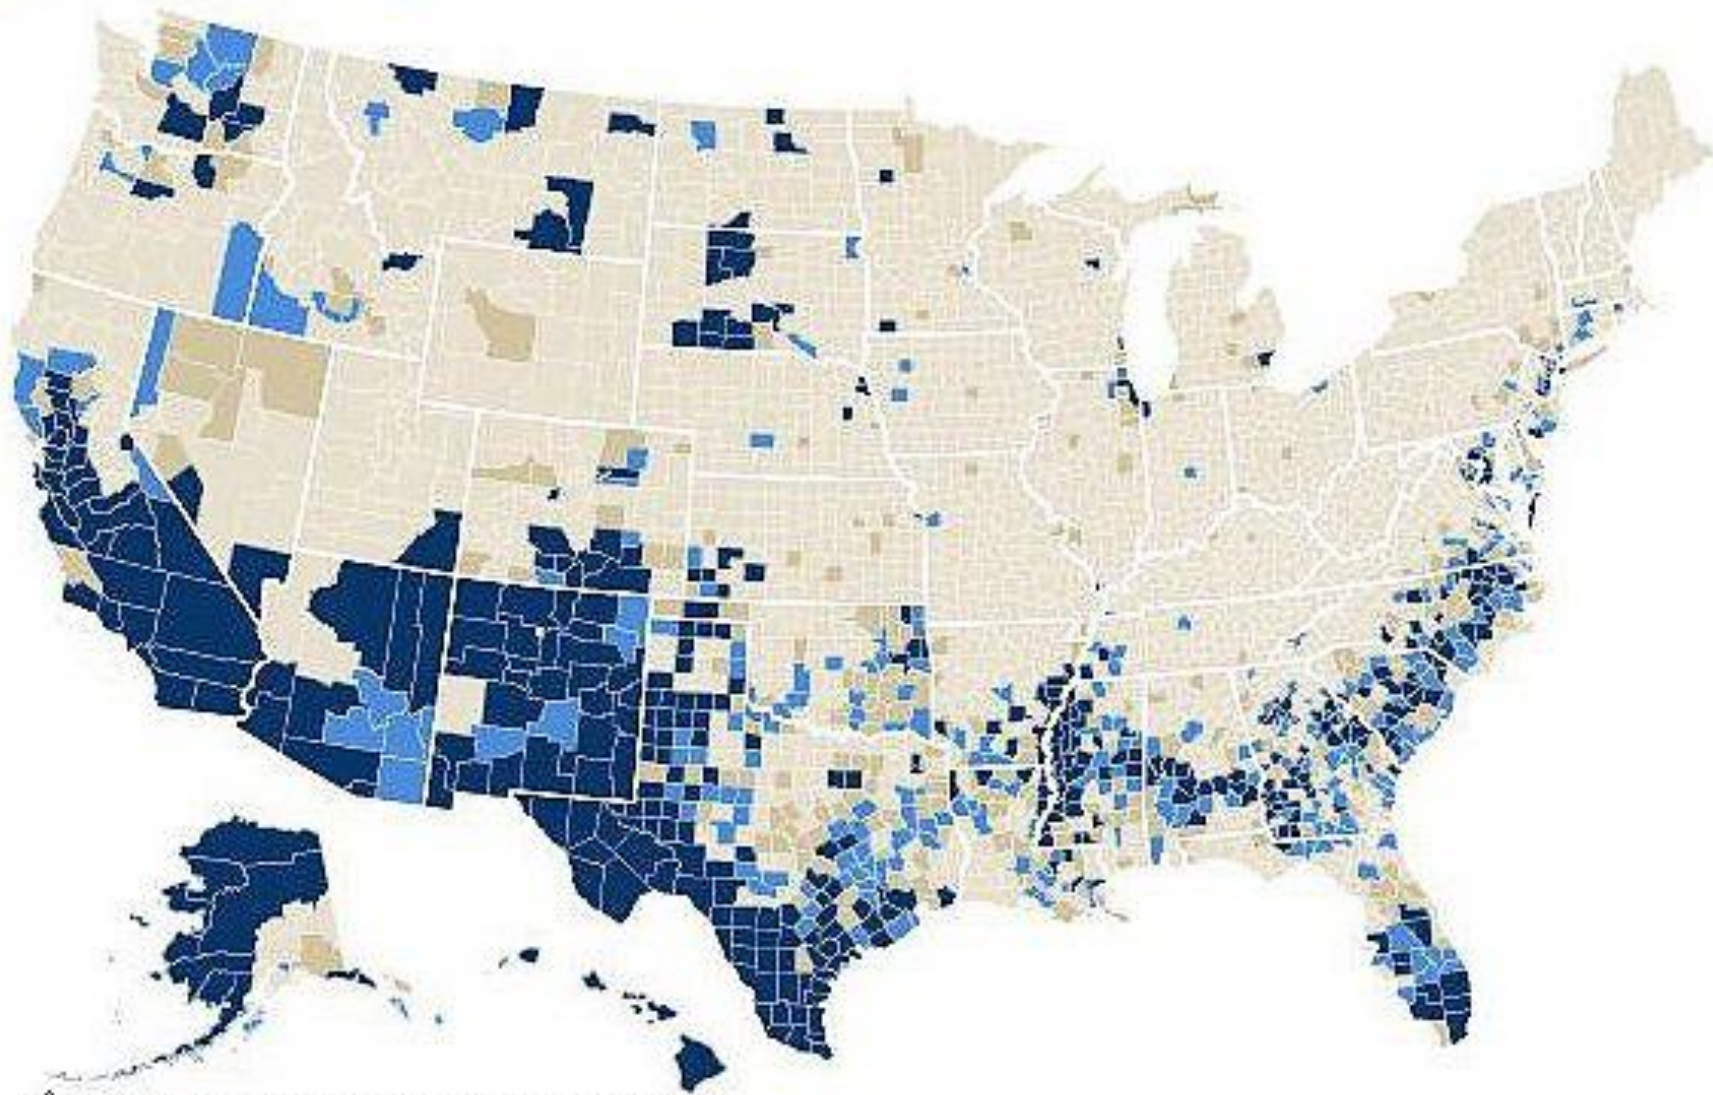

# 20 стран, где проживает больше всего международных мигрантов.

Источник – MigrationReport-2017

# «Цветные» дети, рожденные в США в 2010 году

● 60% и более    ● 50-59,9%    ● 40-49,9%    ● менее 40%

Аляска и островные территории

?

**неравномерность  
заселения стран  
региона.**

70 % населения США - 12  
% территории.

В Канаде – вдоль южной

?

В экономически наиболее развитых частях  
США сложились обширные  
урбанизированные районы,  
образовавшиеся при срастании  
многочисленных соседних агломераций –  
«МЕГАЛОПОЛИСЫ»

**САНСАН**  
или  
**КАЛИФОРНИЙСКИЙ**  
(от Сан-Франциско  
до Сан-Диего)

**ЧИПИТС**  
или  
**ПРИОЗЕРНЫЙ**  
(от Чикаго  
до Питтсбурга)

**БОСВАШ**  
(от Бостона  
до Вашингтона)

- Сегрегация
- Субурбанизация
- Мегалополис