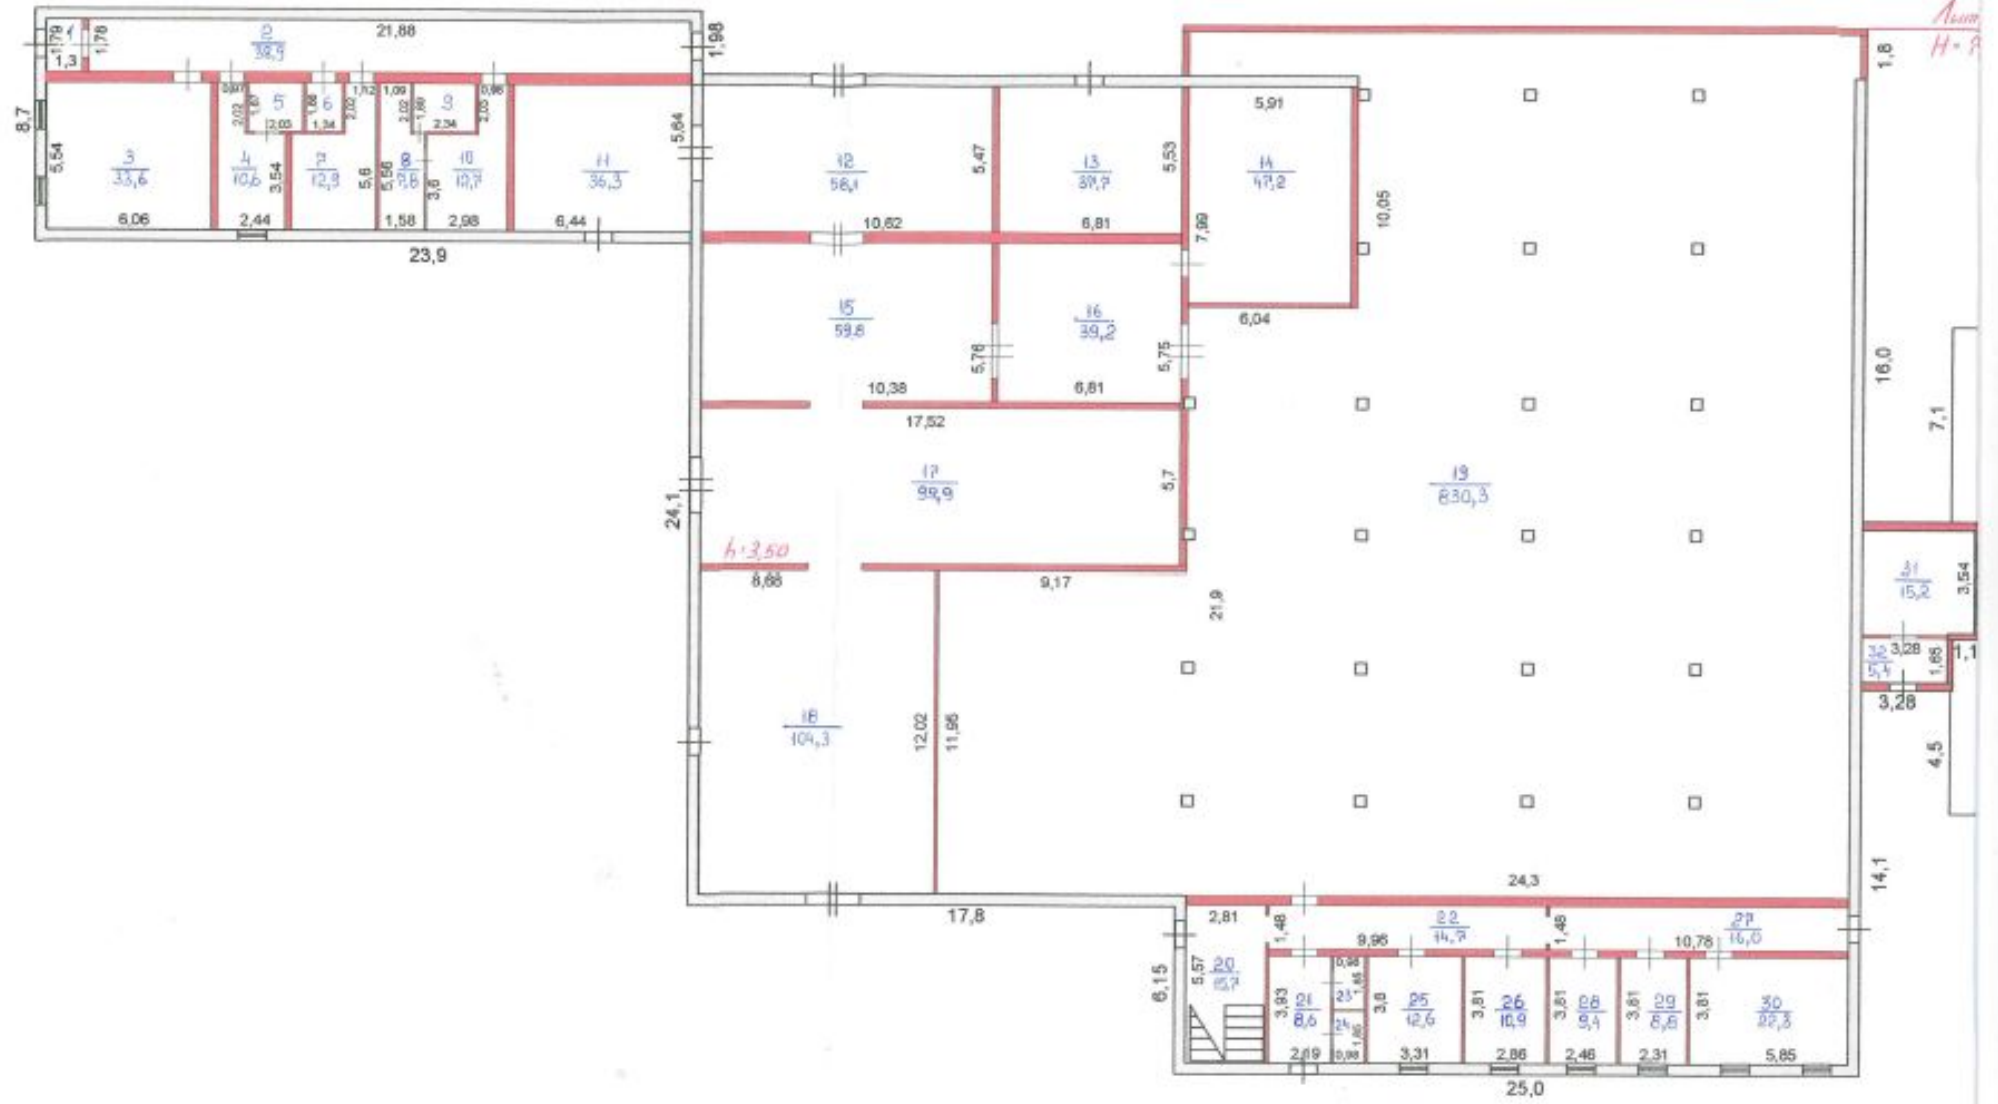

Расположение здания кормоцеха на территории
АО «Птицефабрика Лаголово»

Коммерческие условия:
Продажа **29** миллионов рублей здание

Здание
кормоцеха

Лаголово,
Птицефабрика

НУР ГРАНАТ

1 этаж

2-этажное здание кормоцеха

- Общая площадь здания 2164 кв.м.
- Высота помещения 9 метров
- Год постройки 1985
- Земельный участок 0,4 Га