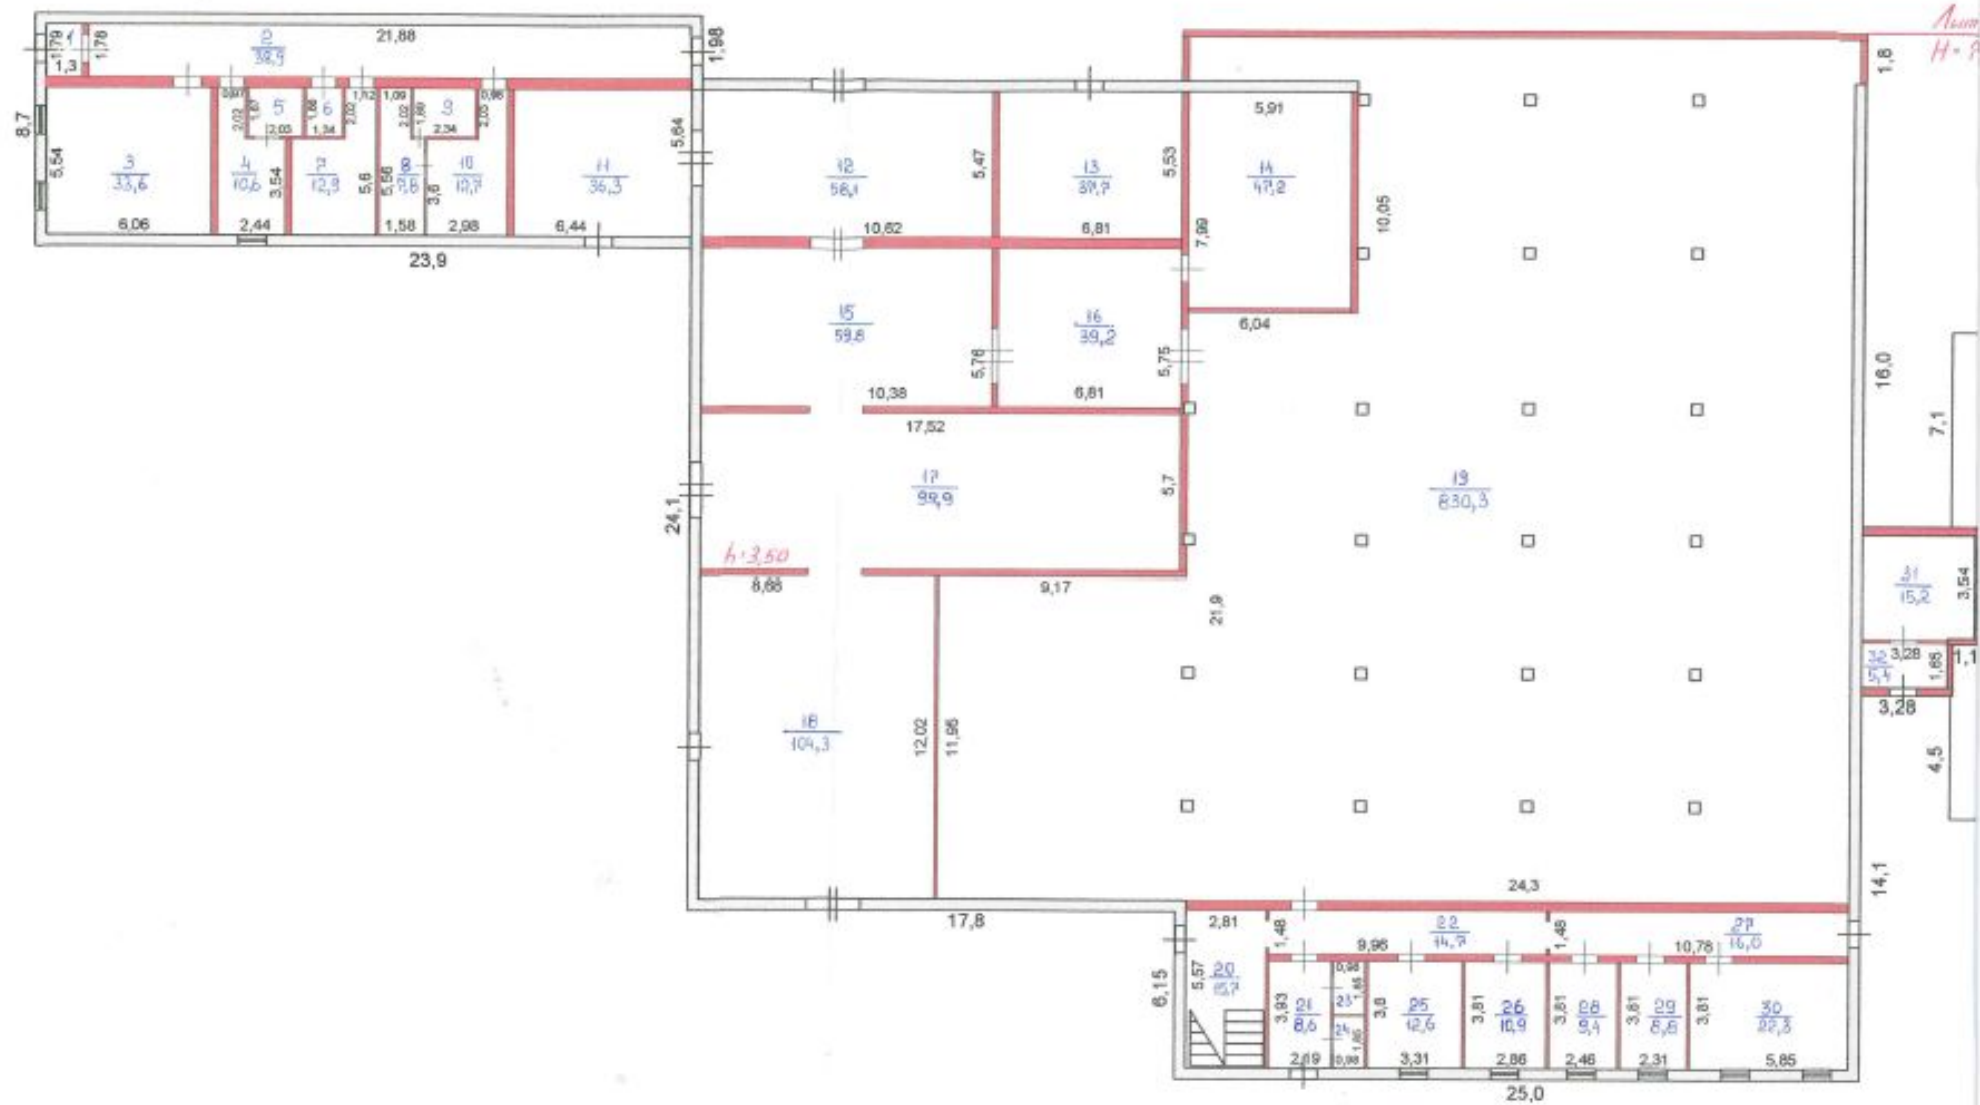

Расположение здания кормоцеха на территории
АО «Птицефабрика Лаголово»

Коммерческие условия:
Продажа **29** миллионов рублей здание

Здание
кормоцеха

Лаголово,
Птицефабрика

НУР ГРАНАТ

1 этаж

2-этажное здание кормоцеха

- Общая площадь здания 2164 кв.м.
- Высота помещения 9 метров
- Год постройки 1985
- Земельный участок 0,4 Га