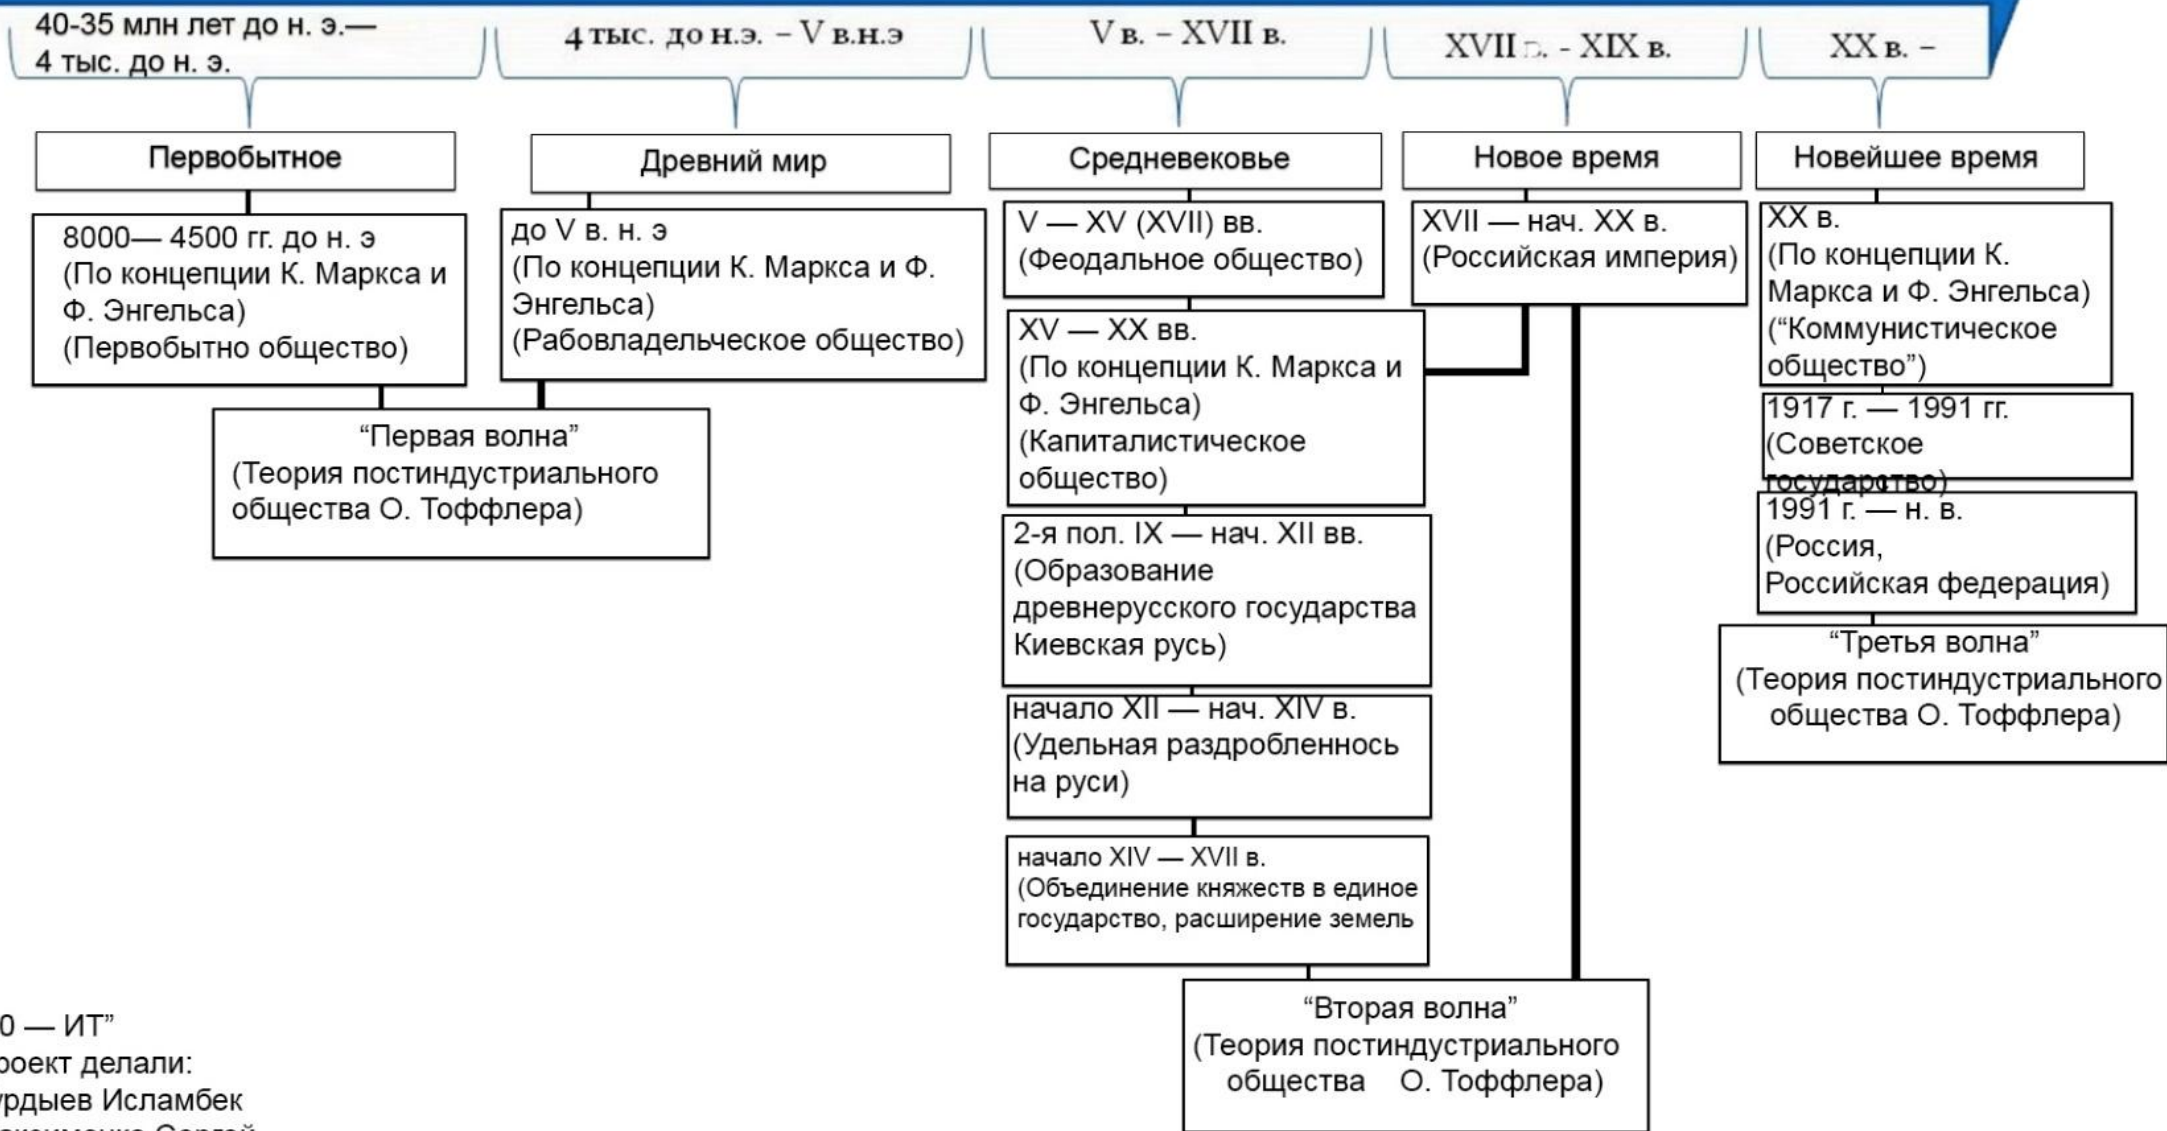

Дворов Алексей и Бондарев Сергей

рок. ошибка

- Излишество эпохи.

- История Древнего мира

- История Средних веков

- История Нового времени

- **Новейшая история**

51 -  
оригинальная  
и 90%

## Линия времени

<b>История древнего мира</b> 4тыс до н э - 5в н э		<b>Средние века</b> 5в -17в		<b>Новое время</b> 17в-19в		<b>Новейшее время</b> 20в - ???			
Теория постиндустриального общества О.Тоффлер				<b>Первая волна</b>		<b>Вторая волна</b>		<b>Третья волна</b>	
Периодизация всемирной истории К.Маркс и Ф.Энгельс		Феод об-во 5в-15в		капит об-во 15в-20в		Коммунизм товарищи! 20в-???			
<b>Первобытное об-во</b> 8тыс-4.5тыс до н э		<b>Рабовл об-во</b> до 5в н э							
Периодизация отечественной истории			Обр древн гос киевская русь 9в-12в	раздробленость 12в-14в	объединение 14в-17в	<b>Российская империя</b> 18в-20в		<b>Совок</b> 1917г-1991г	<b>РФ</b> 1991г-??????

# линия времени

"10 — ИТ"  
Проект делали:  
Турдыев Исламбек  
Максименко Сергей

**Линия времени**

<b>История древнего мира</b> 4тыс до н э - 5в н э				<b>Средние века</b> 5в -17в			<b>Новое время</b> 17в-19в		<b>Новейшее время</b> 20в - ???		
<small>Теория постиндустриального общества О.Тоффлер</small>				<b>Первая волна</b>			<b>Вторая волна</b>		<b>Третья волна</b>		
<small>Периодизация всемирной истории К.Маркс и Ф.Энгельс</small>		<b>Первобытное</b> об-во 8тыс-4.5тыс до н э			<b>Рабовл</b> об-во до 5в н э		<b>Феод</b> об-во 5в-15в		<b>капит</b> об-во 15в-20в		
<small>Периодизация отечественной истории</small>				<small>00р древн гос киевская русь 9в-12в</small>		<small>раздробленость 12в-14в</small>	<small>объединение 14в-17в</small>	<b>Российская империя</b> 18в-20в		<b>Совок</b> 1917г-1991г	<b>РФ</b> 1991г-??????