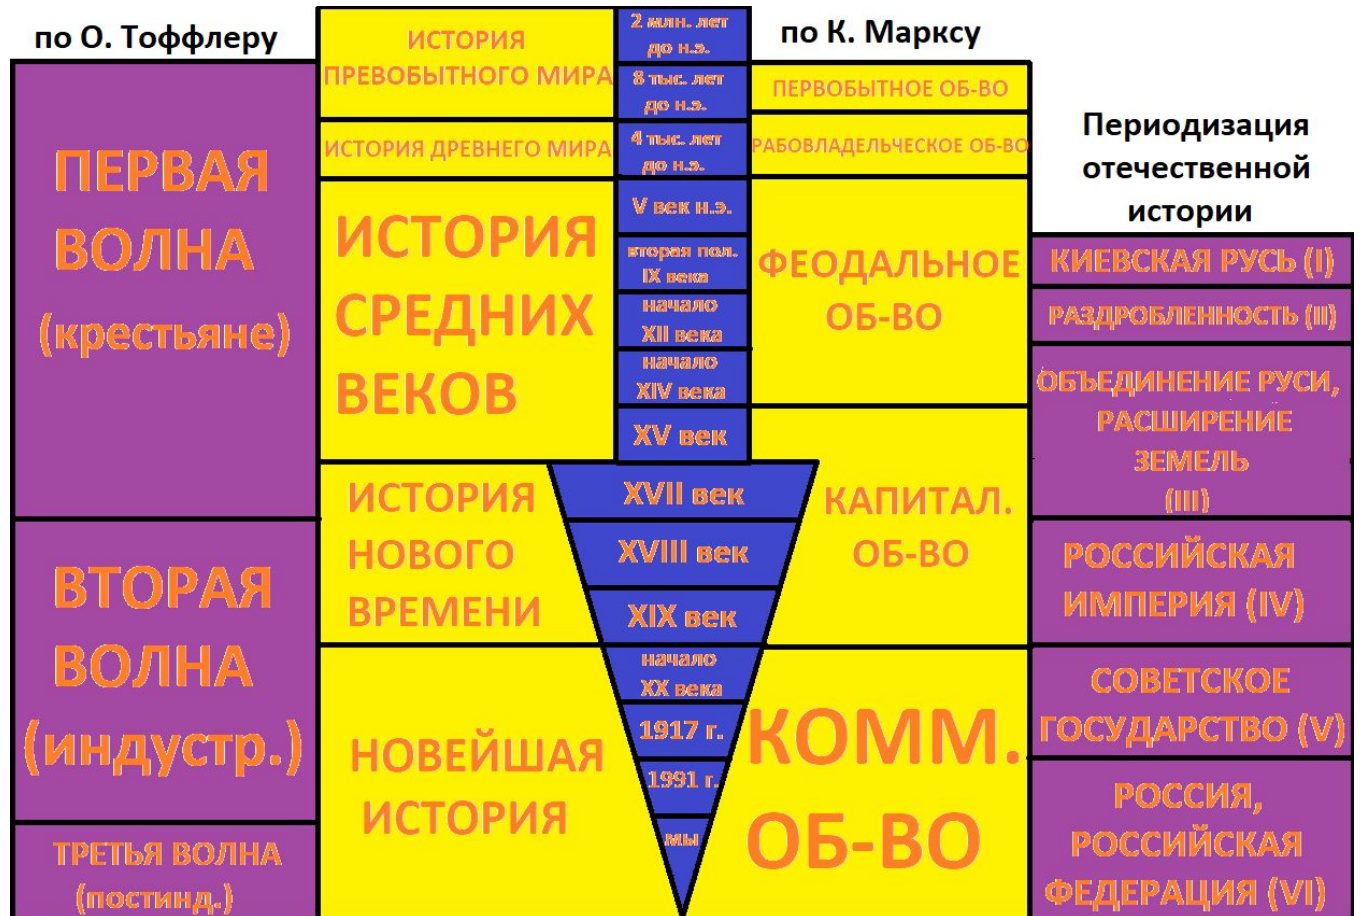

ВОЛНЫ	Периодическая история	2-мил. лет до н.э.	МАРКЕ	5	
		3-мил. лет до н.э.	Периодическая история		
ПЕРВАЯ ВОЛНА	АРЕВМИИ МИР	V в. н.э.	Радоби.		
		СРЕДНИХ ВЕКОВ	Второй пол. IX в.	ФЕДАЛ.	Омерсант.
		1-я пол. XII в.		I	
		2-я пол. XII в.		II	
		1-я пол. XIV в.		III	
		XV в.			
ВТОРАЯ ВОЛНА	НОВОЕ ВРЕМЯ	XVI в.	КАРИТ.	IV	
		XVII в.		V	
	НОВЕЙШАЯ	2-я пол. XX в.			
		1977 г.	КОММ.	VI	
	1997 г.				
ТРЕТЬЯ ВОЛНА					

## Линия времени

<b>История древнего мира</b> 4тыс до н э - 5в н э		<b>Средние века</b> 5в -17в		<b>Новое время</b> 17в-19в		<b>Новейшее время</b> 20в - ???			
Теория постиндустриального общества О.Тоффлер				<b>Первая волна</b>		<b>Вторая волна</b>		<b>Третья волна</b>	
Периодизация всемирной истории К.Маркс и Ф.Энгельс		Феод об-во 5в-15в		капит об-во 15в-20в		Коммунизм товарищи! 20в-???			
<b>Первобытное об-во</b> 8тыс-4.5тыс до н э		<b>Рабовл об-во</b> до 5в н э							
Периодизация отечественной истории			Обр древн гос киевская русь 9в-12в	раздробленость 12в-14в	объединение 14в-17в	<b>Российская империя</b> 18в-20в		<b>Совок</b> 1917г-1991г	<b>РФ</b> 1991г-??????

# линия времени

"10 — ИТ"  
Проект делали:  
Турдыев Исламбек  
Максименко Сергей

**Линия времени**

<b>История древнего мира</b> 4тыс до н э - 5в н э				<b>Средние века</b> 5в -17в			<b>Новое время</b> 17в-19в		<b>Новейшее время</b> 20в - ???		
<small>Теория постиндустриального общества О.Тоффлер</small>				<b>Первая волна</b>			<b>Вторая волна</b>		<b>Третья волна</b>		
<small>Периодизация всемирной истории К.Маркс и Ф.Энгельс</small>		<b>Первобытное</b> об-во 8тыс-4.5тыс до н э			<b>Рабовл</b> об-во до 5в н э		<b>Феод</b> об-во 5в-15в		<b>капит</b> об-во 15в-20в		
<small>Периодизация отечественной истории</small>				<small>00р древн гос киевская русь 9в-12в</small>		<small>раздробленость 12в-14в</small>	<small>объединение 14в-17в</small>	<b>Российская империя</b> 18в-20в		<b>Совок</b> 1917г-1991г	<b>РФ</b> 1991г-??????