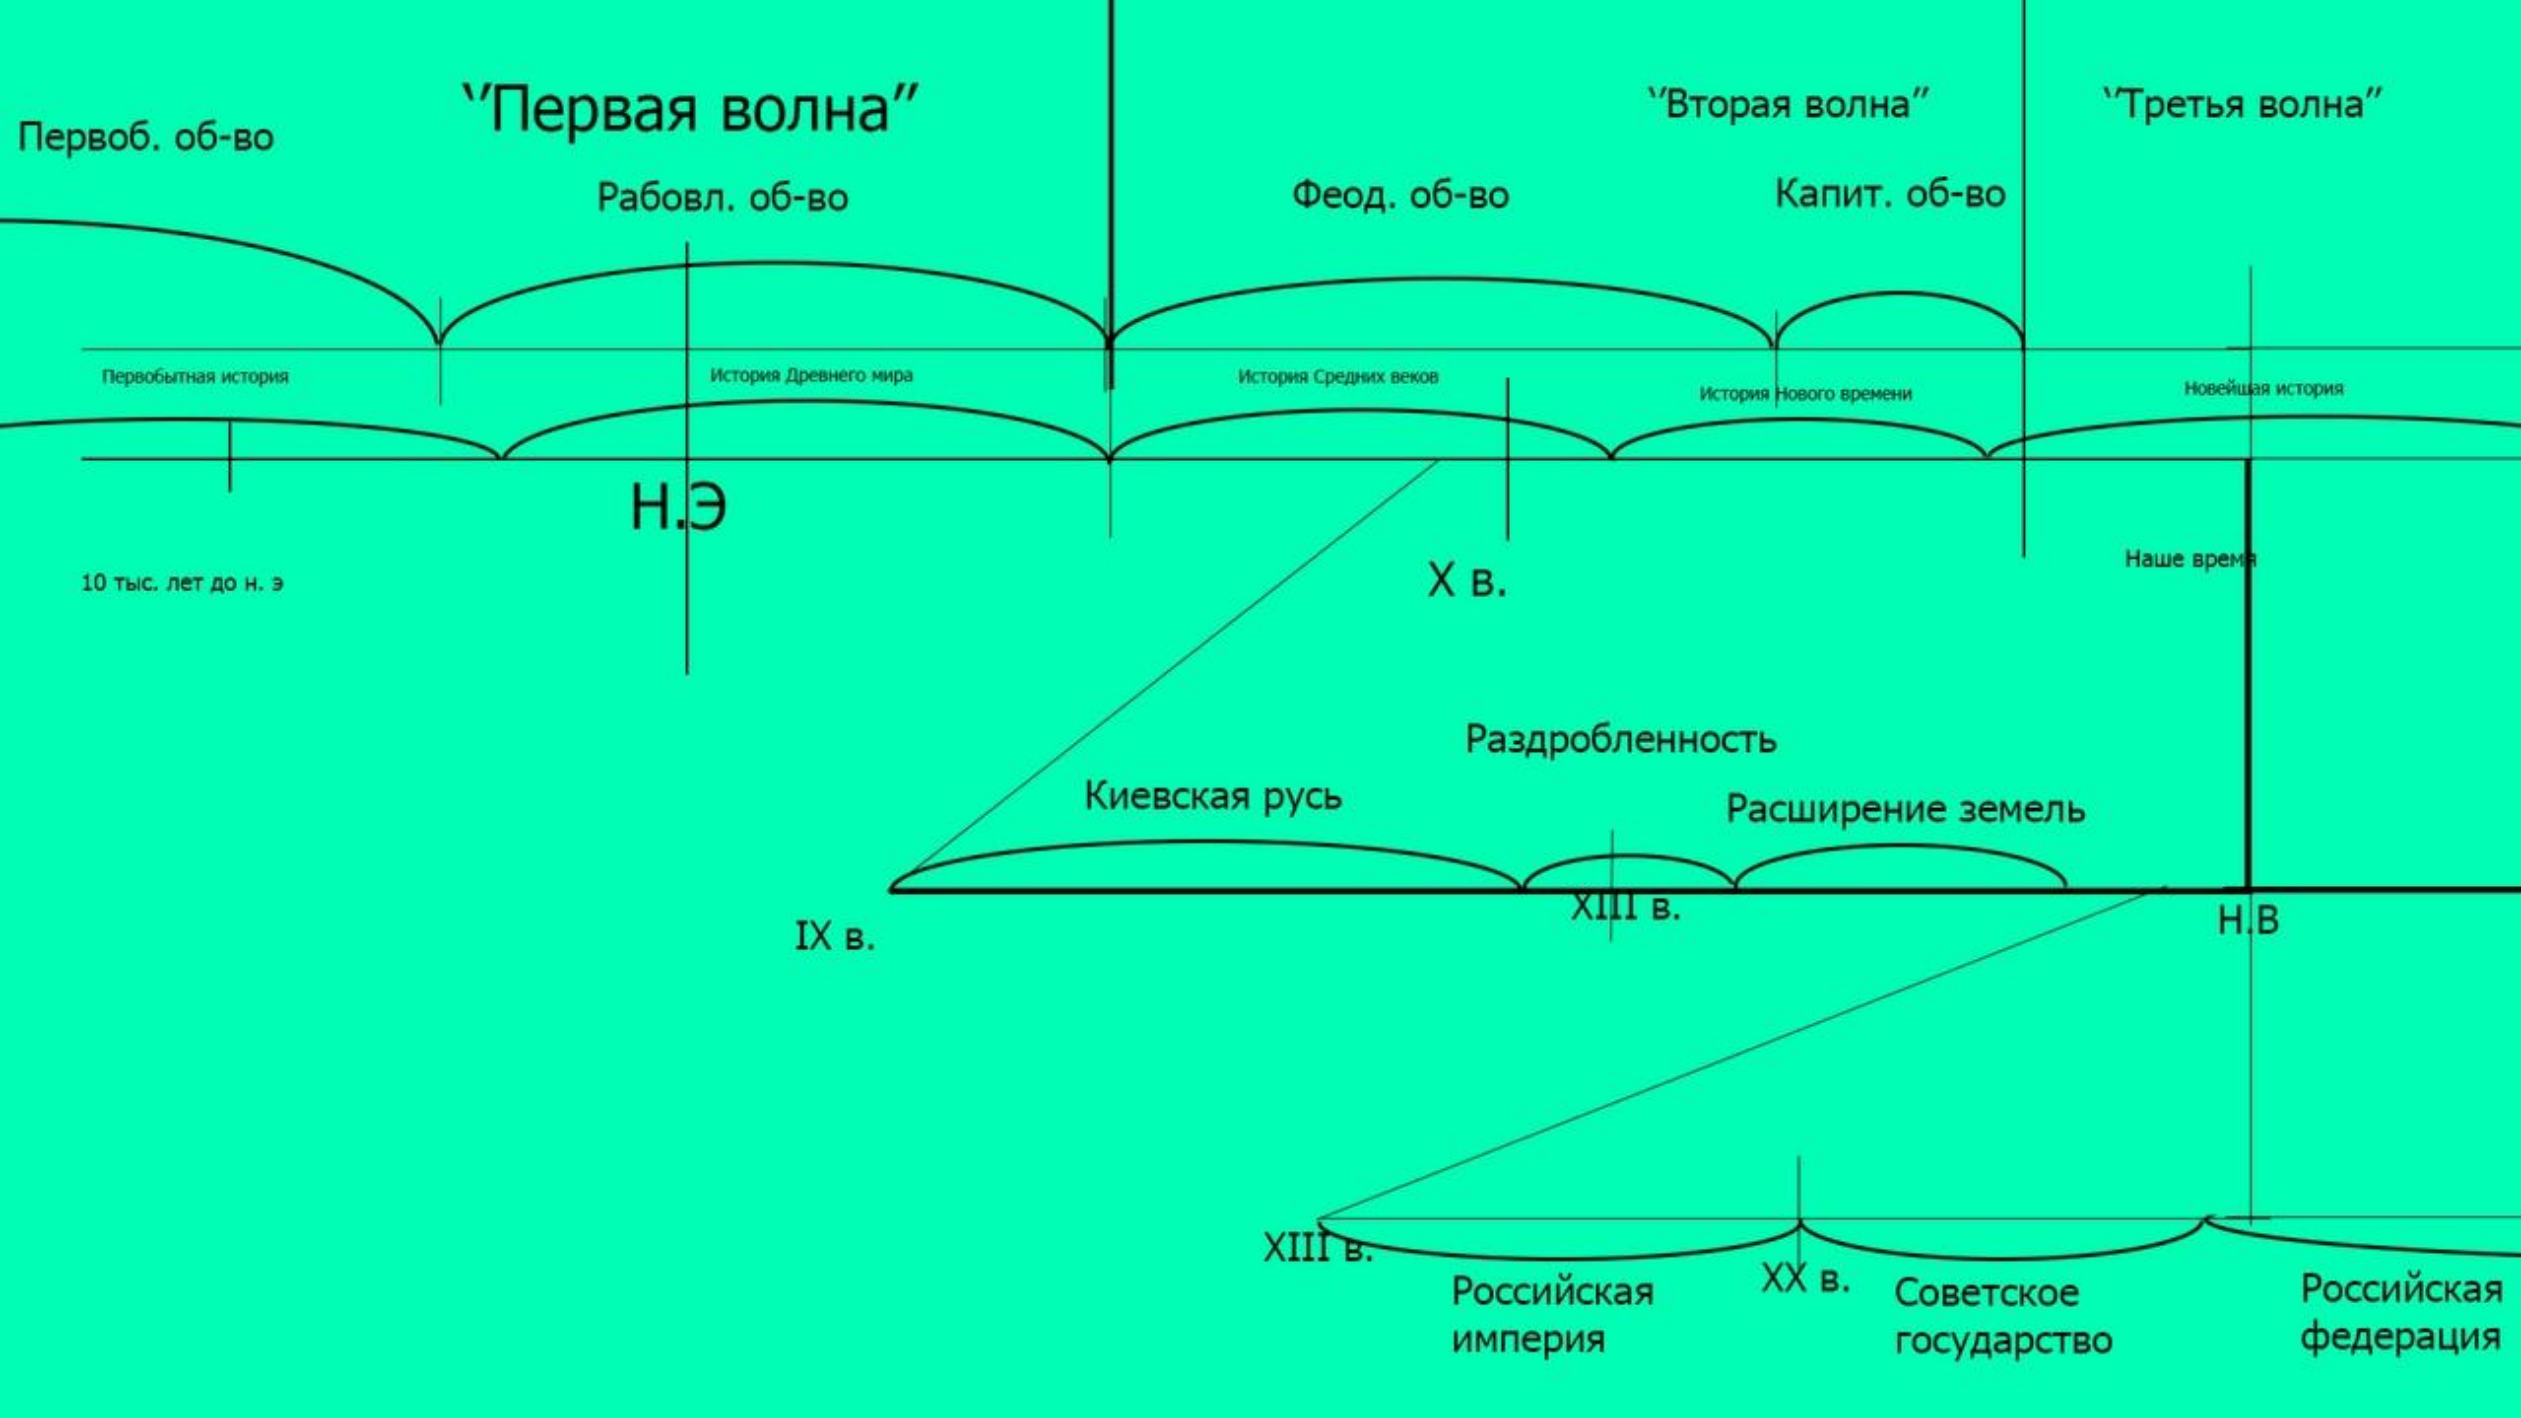

Дворов Алексей и Бондарев Сергей

рок. ошибка

- Излишество эпохи.

- История Древнего мира

- История Средних веков

- История Нового времени

- **Новейшая история**

51 -  
оригинальная  
и 90%

## Линия времени

<b>История древнего мира</b> 4тыс до н э - 5в н э		<b>Средние века</b> 5в -17в		<b>Новое время</b> 17в-19в		<b>Новейшее время</b> 20в - ???			
Теория постиндустриального общества О.Тоффлер				<b>Первая волна</b>		<b>Вторая волна</b>		<b>Третья волна</b>	
Периодизация всемирной истории К.Маркс и Ф.Энгельс		Феод об-во 5в-15в		капит об-во 15в-20в		Коммунизм товарищи! 20в-???			
<b>Первобытное об-во</b> 8тыс-4.5тыс до н э		<b>Рабовл об-во</b> до 5в н э							
Периодизация отечественной истории			Обр древн гос киевская русь 9в-12в	раздробленость 12в-14в	объединение 14в-17в	<b>Российская империя</b> 18в-20в		<b>Совок</b> 1917г-1991г	<b>РФ</b> 1991г-??????

# линия времени

"10 — ИТ"  
Проект делали:  
Турдыев Исламбек  
Максименко Сергей

**Линия времени**

<b>История древнего мира</b> 4тыс до н э - 5в н э				<b>Средние века</b> 5в -17в			<b>Новое время</b> 17в-19в		<b>Новейшее время</b> 20в - ???		
<small>Теория постиндустриального общества О.Тоффлер</small>				<b>Первая волна</b>			<b>Вторая волна</b>		<b>Третья волна</b>		
<small>Периодизация всемирной истории К.Маркс и Ф.Энгельс</small>		<b>Первобытное</b> об-во 8тыс-4.5тыс до н э			<b>Рабовл</b> об-во до 5в н э		<b>Феод</b> об-во 5в-15в		<b>капит</b> об-во 15в-20в		
<small>Периодизация отечественной истории</small>				<small>00р древн гос киевская русь 9в-12в</small>		<small>раздробленость 12в-14в</small>	<small>объединение 14в-17в</small>	<b>Российская империя</b> 18в-20в		<b>Совок</b> 1917г-1991г	<b>РФ</b> 1991г-??????