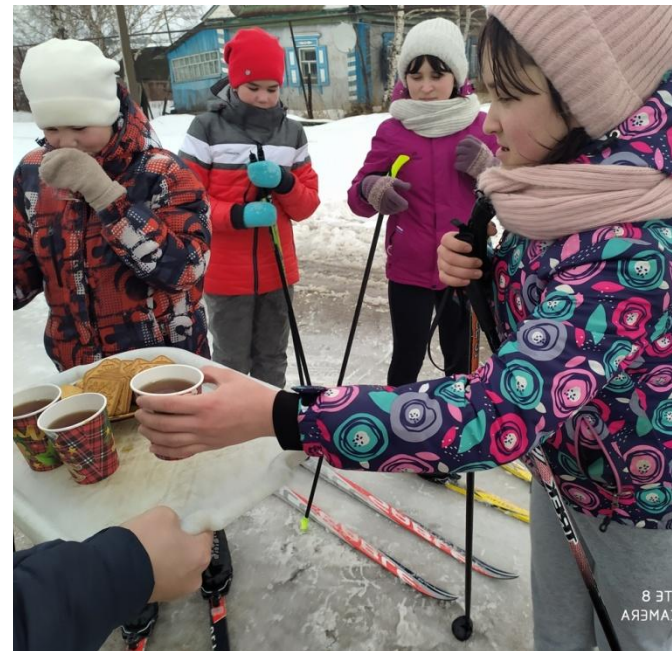

МАРШРУТ № 2 ЛЫЖНОЙ ПРОГУЛКИ

2021 год

ГБОУ ООШ с. Каменка
м. р. Шенталинский

Начало ЛЫЖНИ

Маршрут № 2 начинается с торца школы. Общая протяженность маршрута составляет 5 км.

Дорога к пруду

Дорога к пруду

Середина пути

.....

Спортсменам везде рады!

A group of five children, three girls and two boys, are standing on skis in a snowy playground. They are all wearing winter jackets, hats, and scarves. The child on the far left is a girl with a pink hat and a colorful patterned jacket. The second child is a girl with a white hat and a red and black patterned jacket. The third child is a girl with a white hat and a pink jacket. The fourth child is a boy with a red hat and a red and grey jacket. The child on the far right is a boy with a blue hat and a brown jacket. They are all holding ski poles. In the background, there is a playground with various equipment, a wooden building, and a brick house. The ground is covered in snow.

Детская площадка

**Сельский дом
культуры**

Библиотека

Музей

Обелиск

Родник

Спортивная площадка, которая находится рядом со школой.

Еще одна зимняя забава – катание на коньках, а также игра в хоккей.