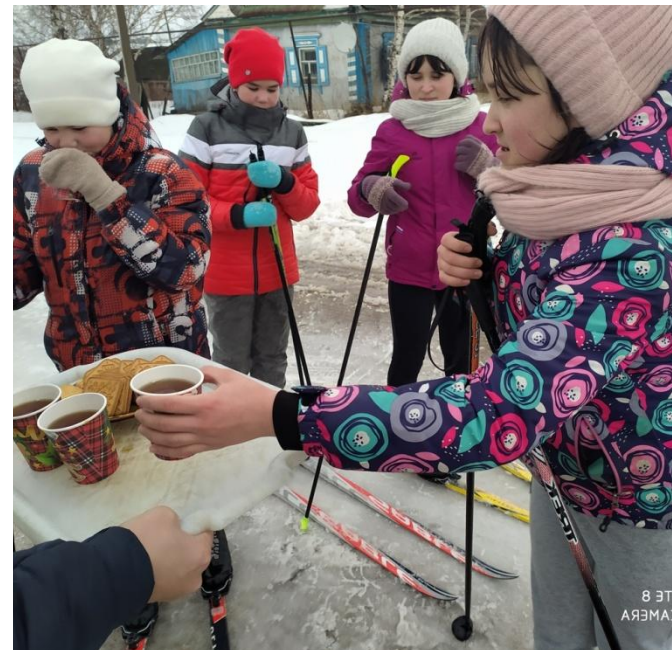

МАРШРУТ № 2 ЛЫЖНОЙ ПРОГУЛКИ

2021 год

ГБОУ ООШ с. Каменка
м.п. Шентапинский

Начало ЛЫЖНИ

Маршрут № 2 начинается с торца школы. Общая протяженность маршрута составляет 5 км.

Дорога к пруду

Дорога к пруду

Середина пути

.....

Спортсменам везде рады!

A group of five children, three girls and two boys, are standing on skis in a snowy playground. They are all wearing winter jackets, hats, and scarves. The child on the far left is wearing a colorful patterned jacket and a pink hat. The child next to her is wearing a red and black patterned jacket and a white hat. The child in the middle is wearing a pink jacket and a white hat. The child next to her is wearing a red and grey jacket and a red hat. The child on the far right is wearing a brown jacket and a blue hat. They are all holding ski poles. In the background, there is a playground with various equipment, a wooden building, and a brick house. The ground is covered in snow.

Детская площадка

**Сельский дом
культуры**

Библиотека

Музей

Обелиск

Родник

Спортивная площадка, которая находится рядом со школой.

Еще одна зимняя забава – катание на коньках, а также игра в хоккей.