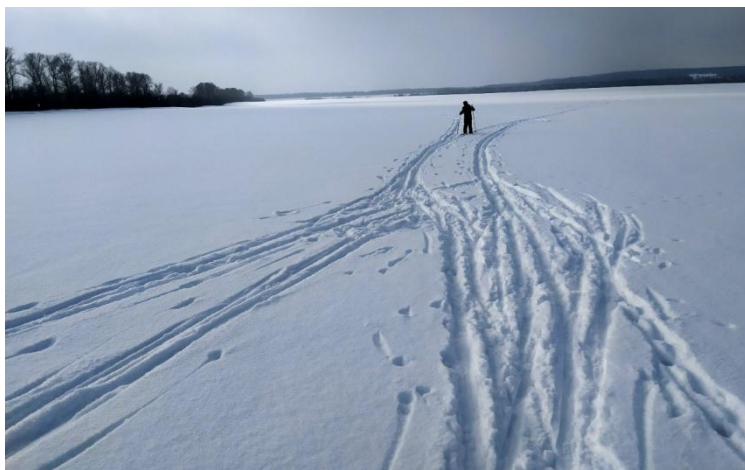

МАРШРУТ № 2 ЛЫЖНОЙ ПРОГУЛКИ

2021 год

ГБОУ ООШ с. Каменка
м.п. Шентапинский

Начало ЛЫЖНИ

Маршрут № 2 начинается с торца школы. Общая протяженность маршрута составляет 5 км.

Дорога к пруду

Дорога к пруду

Середина пути

.....

Спортсменам везде рады!

A group of five children, three girls and two boys, are standing on skis in a snowy playground. They are all wearing winter jackets, hats, and scarves. The child on the far left is wearing a colorful patterned jacket and a pink hat. The child next to her is wearing a red and black patterned jacket and a white hat. The child in the middle is wearing a pink jacket and a white hat. The child next to her is wearing a red and grey jacket and a red hat. The child on the far right is wearing a brown jacket and a blue hat. They are all holding ski poles. In the background, there is a playground with various equipment, a wooden building, and a brick house. The ground is covered in snow.

Детская площадка

**Сельский дом
культуры**

Библиотека

Музей

Обелиск

Родник

Спортивная площадка, которая находится рядом со школой.

Еще одна зимняя забава – катание на коньках, а также игра в хоккей.