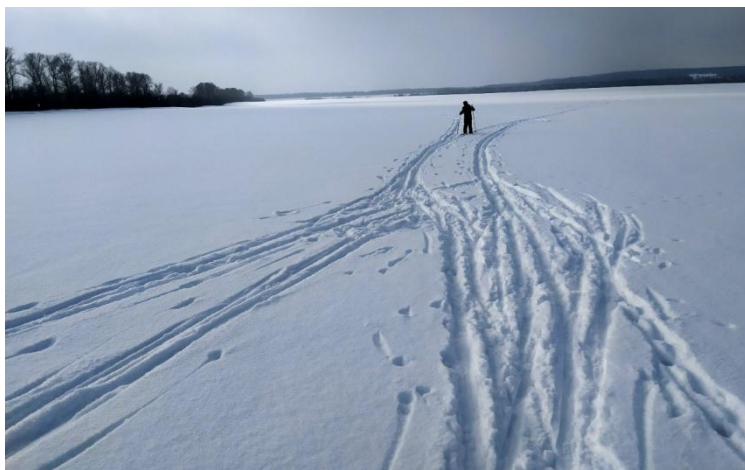

МАРШРУТ № 2 ЛЫЖНОЙ ПРОГУЛКИ

2021 год

ГБОУ ООШ с. Каменка
м. р. Шенталинский

Начало ЛЫЖНИ

Маршрут № 2 начинается с торца школы. Общая протяженность маршрута составляет 5 км.

Дорога к пруду

Дорога к пруду

Середина пути

.....

Спортсменам везде рады!

A group of five children, three girls and two boys, are standing on skis in a snowy playground. They are all wearing winter jackets, hats, and scarves. The child on the far left is a girl with a pink hat and a colorful patterned jacket. The second child is a girl with a white hat and a red and black patterned jacket. The third child is a girl with a white hat and a pink jacket. The fourth child is a boy with a red hat and a red and grey jacket. The child on the far right is a boy with a blue hat and a brown jacket. They are all holding ski poles. In the background, there is a playground with various equipment, a wooden building, and a brick house. The ground is covered in snow.

Детская площадка

**Сельский дом
культуры**

Библиотека

Музей

Обелиск

Родник

Спортивная площадка, которая находится рядом со школой.

Еще одна зимняя забава – катание на коньках, а также игра в хоккей.