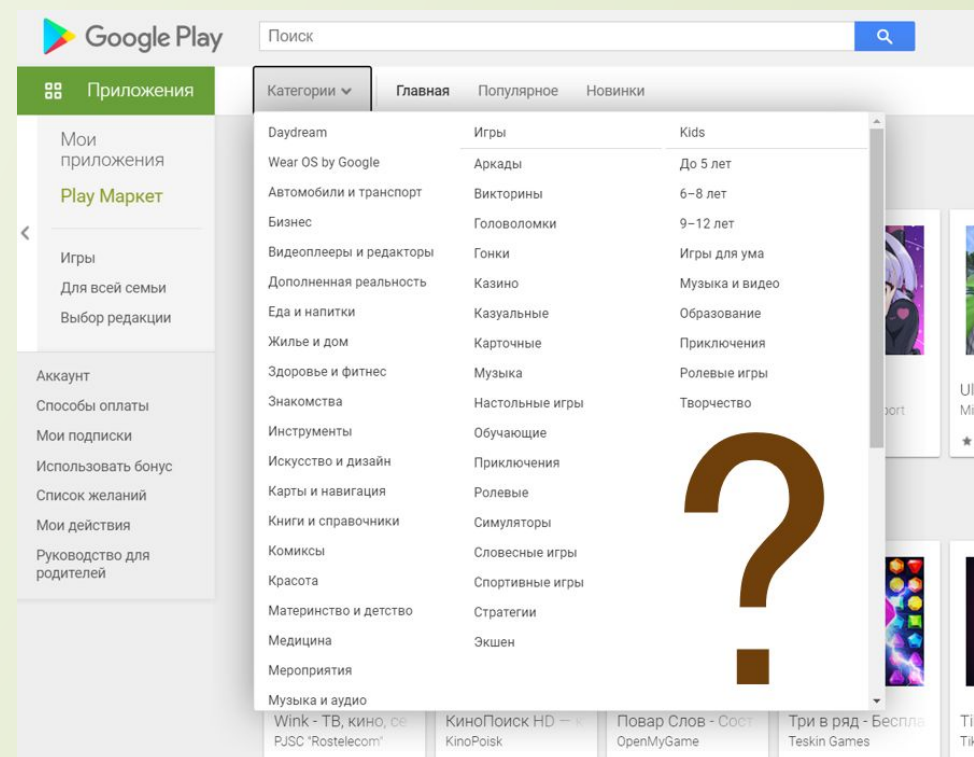

- ▣ Как и все Мы, наши меньшие друзья нуждаются в заботе, в уходе и в бережном отношении.

Анализ приложений

Приложения для людей:
2,7 млн. шт. только в Google Play

зарегистрированный
товарный знак

Приложения для животных:
???

Даже нет такой Категории

Приложение **My pet**

My pet - приложение с самым полным функционалом о домашних животных и об их уходе.

- ❑ **My pet** – приложение, которое **объединит** всех любителей животных, включая самих животных;
- ❑ **My pet** – приложение, которое **научит** понимать своих питомцев, их повадки и выкрутасы;
- ❑ **My pet** – приложение, которое **поможет** разобраться с острыми вопросами и деликатными проблемами;