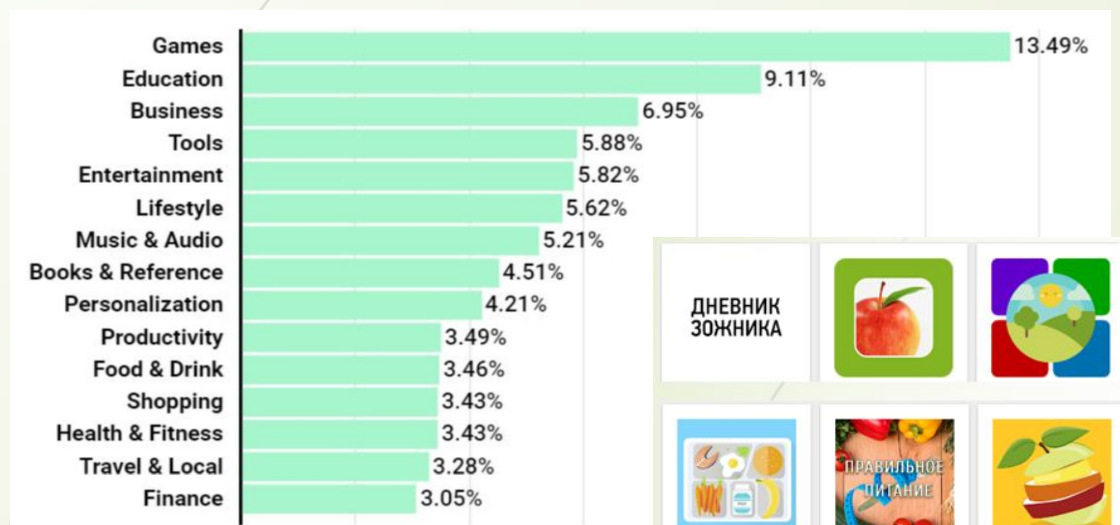

- ▣ Как и все Мы, наши меньшие друзья нуждаются в заботе, в уходе и в бережном отношении.

Анализ приложений

Приложения для людей:
2,7 млн. шт. только в Google Play

зарегистрированный
товарный знак

Приложения для животных:
???