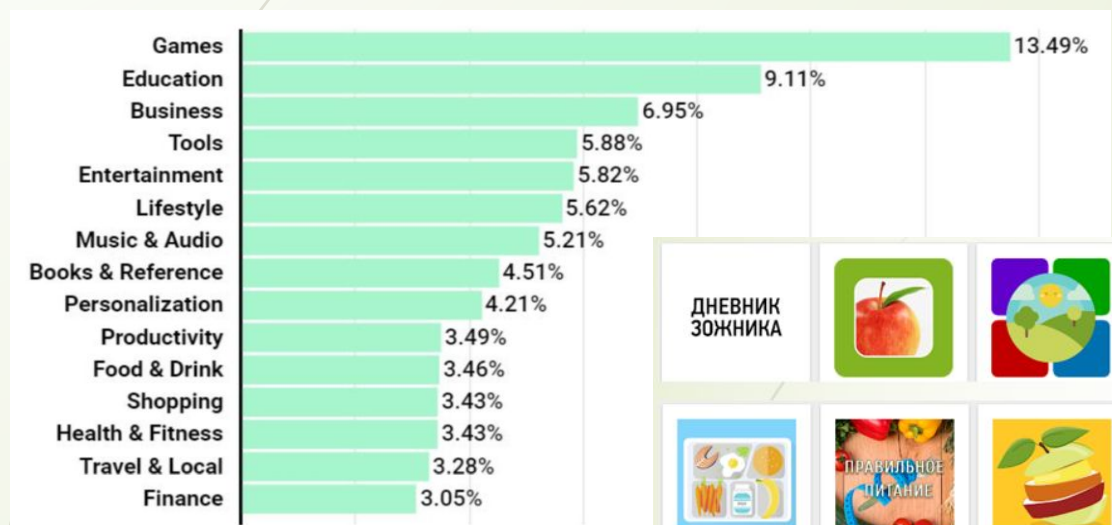

# Анализ приложений

Приложения для людей:  
2,7 млн. шт. только в Google Play

зарегистрированный  
товарный знак

Приложения для животных:  
???

Даже нет такой Категории