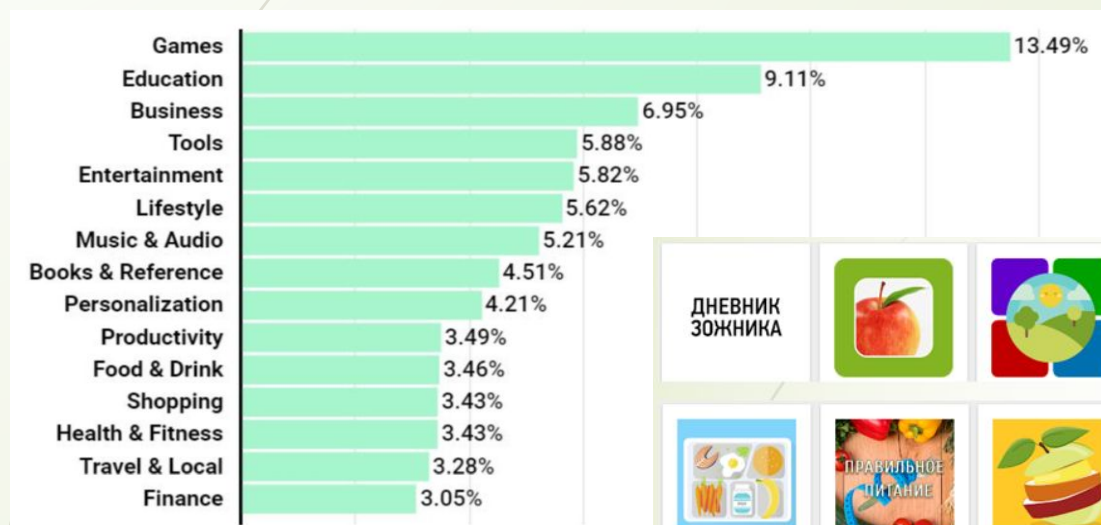

- ▣ Как и все Мы, наши меньшие друзья нуждаются в заботе, в уходе и в бережном отношении.

Анализ приложений

Приложения для людей:
2,7 млн. шт. только в Google Play

зарегистрированный
товарный знак

Приложения для животных:
???