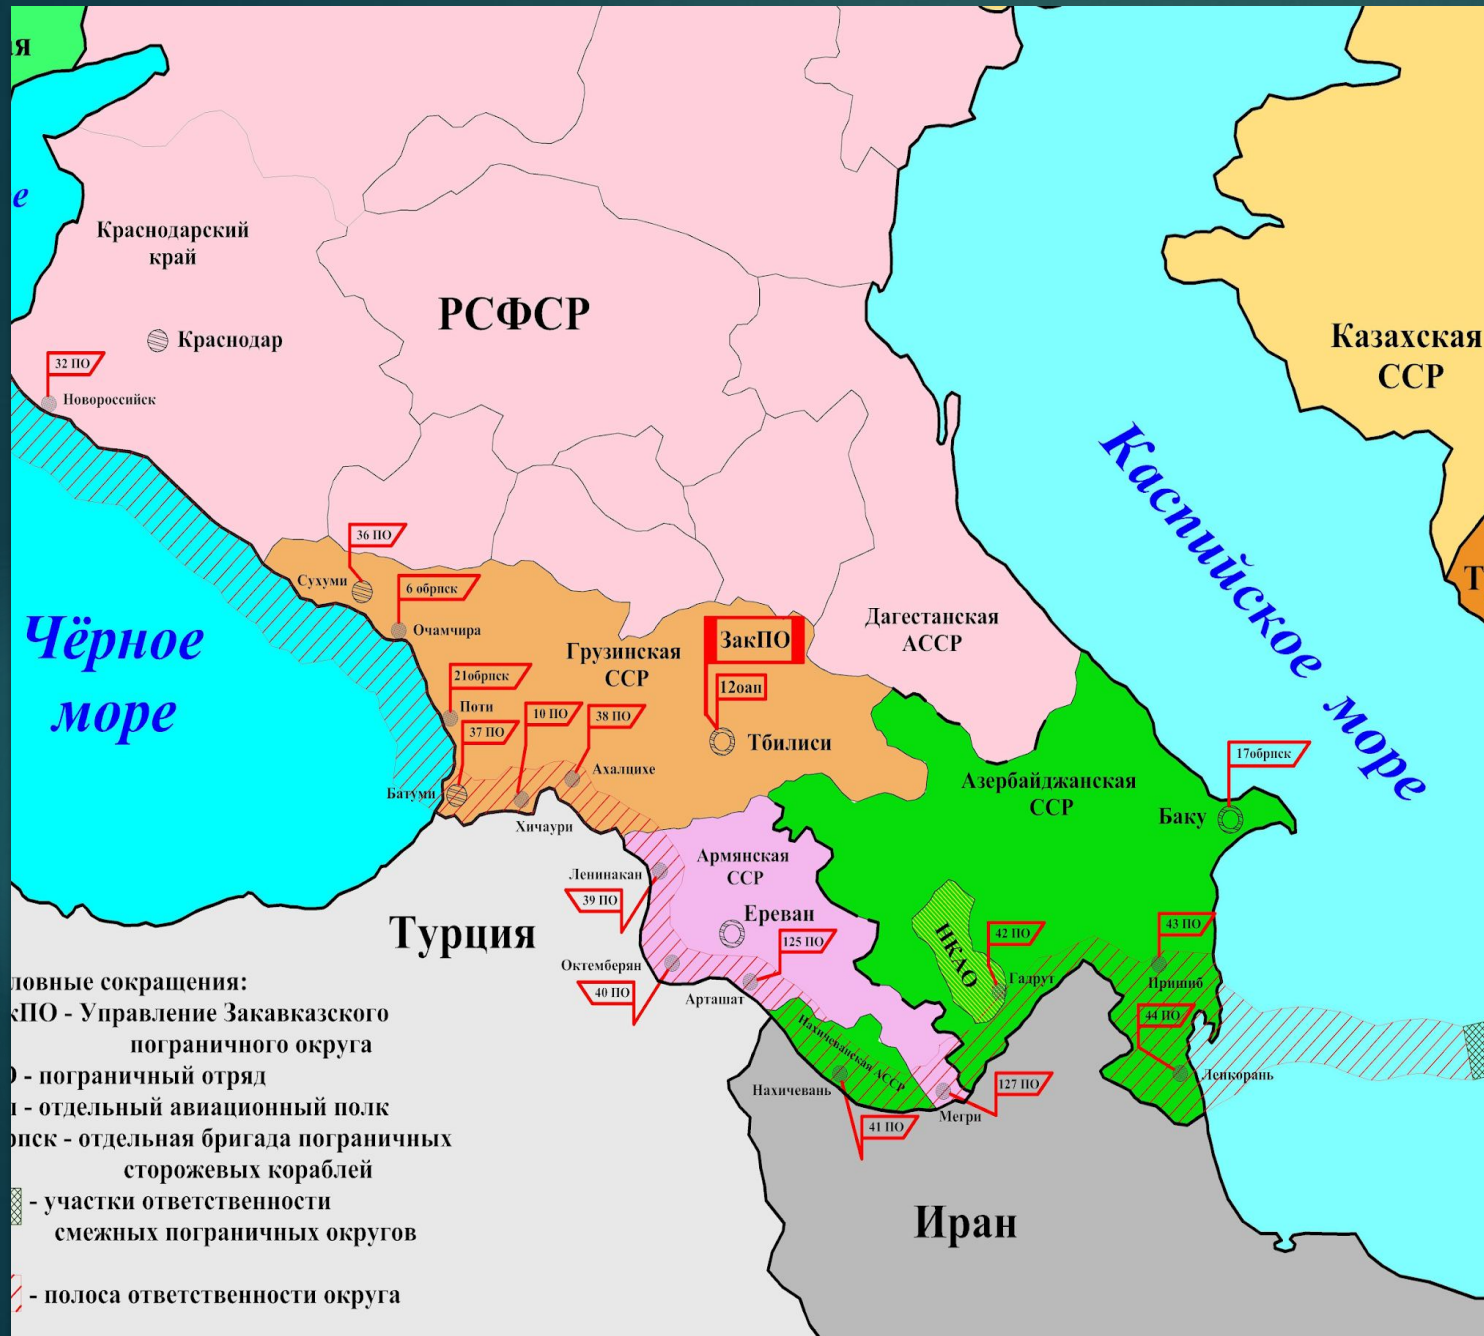

Армянская Советская Социалистическая Республика

ВХОДИВШАЯ В СОСТАВ СОВЕТСКОГО СОЮЗА

Герб Армении в те годы напоминал герб Союза. На круглом щите изображались горы с белоснежными вершинами, а за ними красно-оранжевое небо и лучи восходящего солнца.

Флаг

«Государственный флаг Армянской Советской Социалистической Республики представляет собой красное прямоугольное полотнище с синей полосой посередине во всю длину флага. На верхней красной части полотнища флага, у древка, изображены золотые серп и молот, а над ними красная пятиконечная звезда, обрамлённая золотой каймой.

- Основные сокращения:
 ЗакПО - Управление Закавказского пограничного округа
 ПО - пограничный отряд
 обриск - отдельный авиационный полк
 бригада - отдельная бригада пограничных сторожевых кораблей
 оап - участки ответственности смежных пограничных округов
 оо - полоса ответственности округа

Территория
 Площадь 29,8 тыс.
 км².

Столица и история

- ▶ Армянская ССР была образована 29 ноября 1920 года.
- ▶ С 12 марта 1922 года являлась частью ЗСФСР . С 30 декабря 1922 года ЗСФСР входит в состав СССР. С 5 декабря 1936 года входила в состав СССР как союзная республика.
- ▶ Армянская Советская Социалистическая Республика- одна из союзных республик СССР. Просуществовала с 30 декабря 1992 года по 30 августа 1991года.
- ▶ После чего на территории образована Республика Армения. Столица-Ереван.