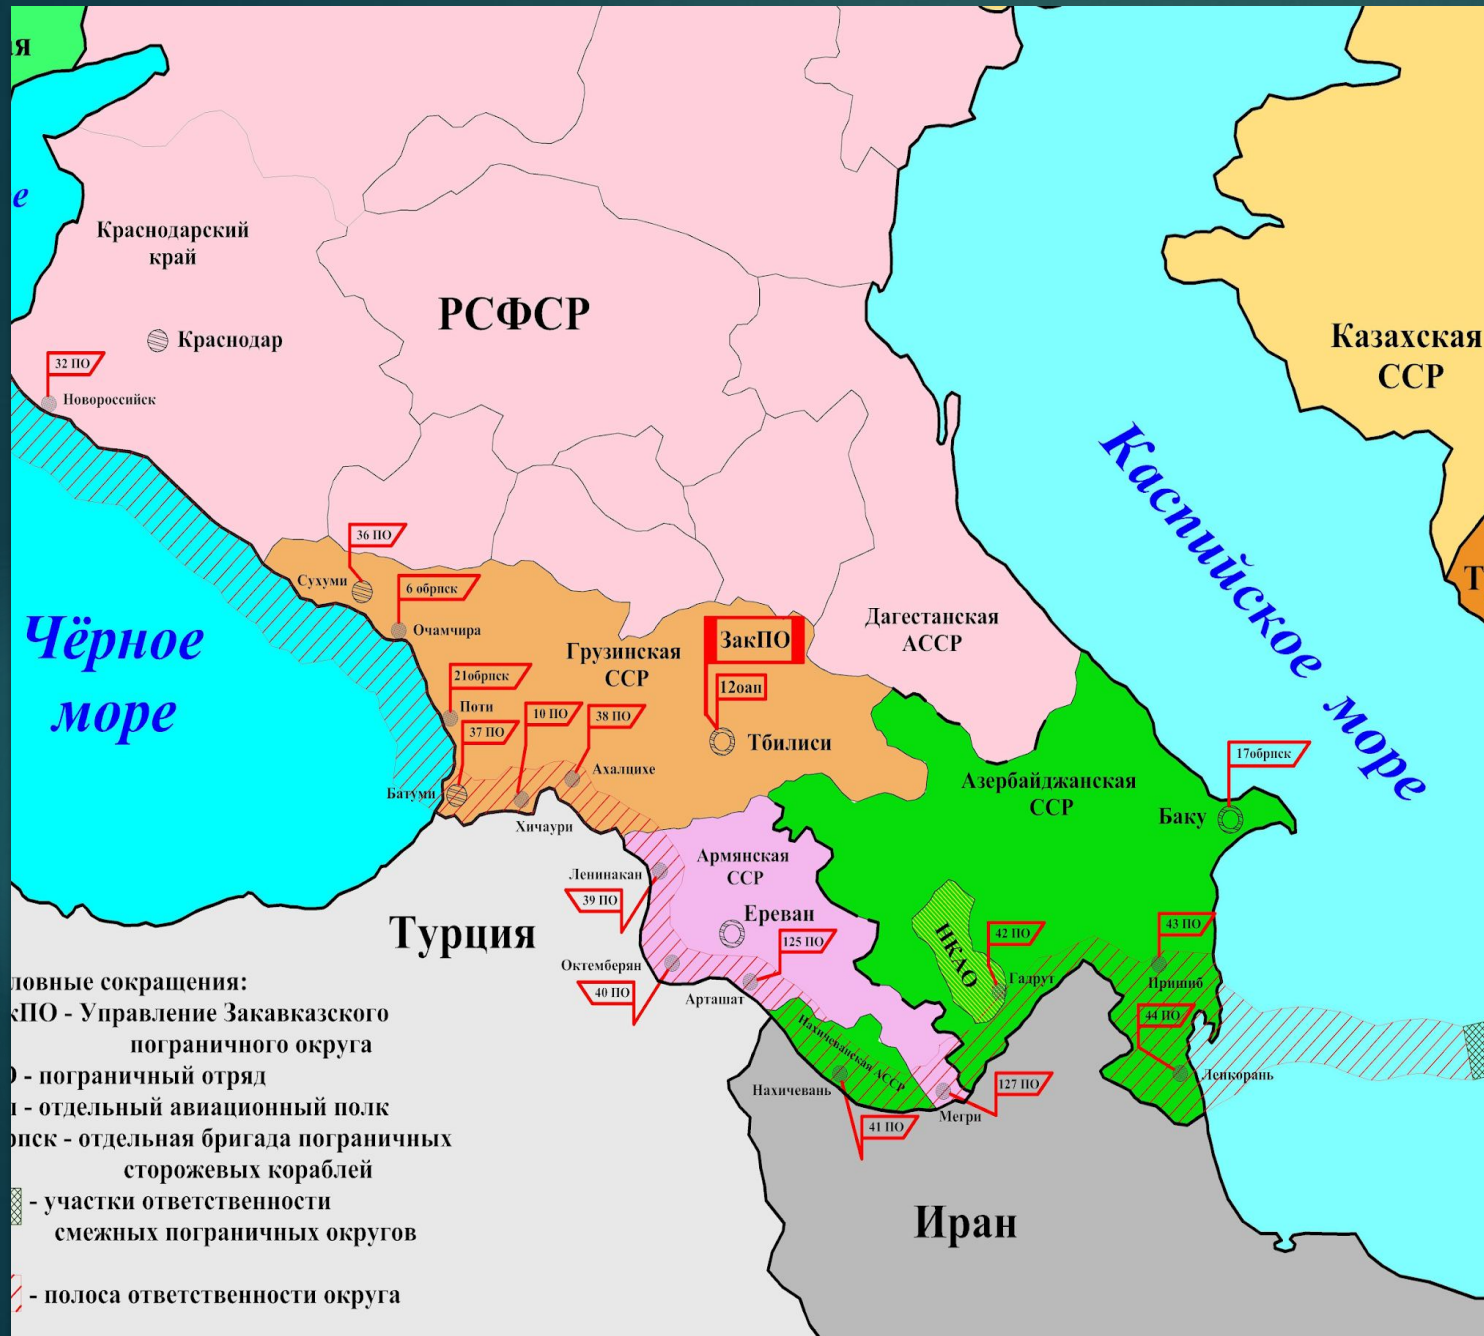

Армянская Советская Социалистическая Республика

ВХОДИВШАЯ В СОСТАВ СОВЕТСКОГО СОЮЗА

Герб Армении в те годы напоминал герб Союза. На круглом щите изображались горы с белоснежными вершинами, а за ними красно-оранжевое небо и лучи восходящего солнца.

Флаг

«Государственный флаг Армянской Советской Социалистической Республики представляет собой красное прямоугольное полотнище с синей полосой посередине во всю длину флага. На верхней красной части полотнища флага, у древка, изображены золотые серп и молот, а над ними красная пятиконечная звезда, обрамлённая золотой каймой.

- Основные сокращения:
 ЗакПО - Управление Закавказского пограничного округа
 ПО - пограничный отряд
 обриск - отдельный авиационный полк
 бригада - отдельная бригада пограничных сторожевых кораблей
 участки ответственности смежных пограничных округов
 полоса ответственности округа

Территория
 Площадь 29,8 тыс.
 км².

Столица и история

- ▶ Армянская ССР была образована 29 ноября 1920 года.
- ▶ С 12 марта 1922 года являлась частью ЗСФСР . С 30 декабря 1922 года ЗСФСР входит в состав СССР. С 5 декабря 1936 года входила в состав СССР как союзная республика.
- ▶ Армянская Советская Социалистическая Республика- одна из союзных республик СССР. Просуществовала с 30 декабря 1922 года по 30 августа 1991года.
- ▶ После чего на территории образована Республика Армения. Столица-Ереван.